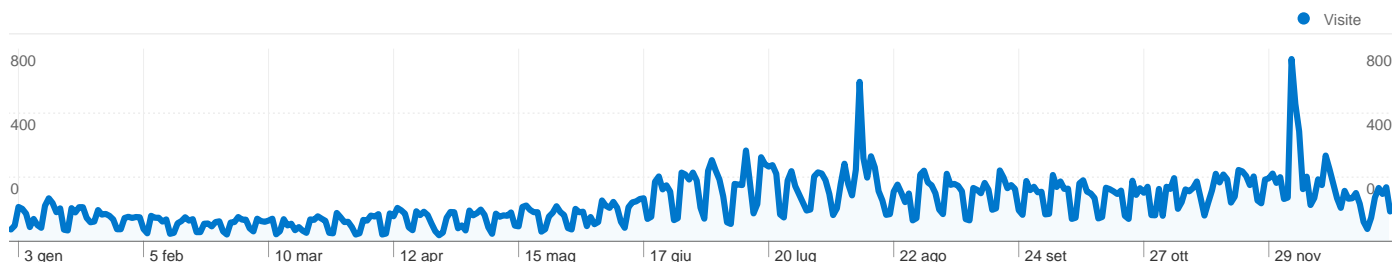

La ricerca ha generato 57.624 totale visite da 32.575 parole chiave

Usò del sito

Visite 57.624 % del totale del sito: 71,31%	Pagine/Visita 1,85 Media sito: 2,17 (-14,50%)	Tempo medio sul sito 00:01:16 Media sito: 00:01:54 (-33,55%)	% nuove visite 74,82% Media sito: 65,67% (13,93%)	Frequenza di rimbalzo 75,41% Media sito: 68,44% (10,18%)

Parola chiave	Visite	Pagine/Visita	Tempo medio sul sito	% nuove visite	Frequenza di rimbalzo
filt abruzzo	3.369	4,58	00:03:38	28,97%	26,48%
filt cgil abruzzo	1.928	3,79	00:03:03	31,74%	28,79%
filtabruzzo	1.128	3,23	00:02:18	19,50%	30,23%
scaglioni assegni familiari 2011	467	1,25	00:00:29	94,43%	83,30%
soppressione festività	347	1,05	00:00:08	96,83%	96,54%
filt cgil 2011	316	1,81	00:00:29	0,32%	71,20%
tabelle assegni familiari 2011	298	1,14	00:00:26	94,30%	91,61%
cgil abruzzo trasporti	261	4,50	00:03:15	10,34%	13,41%
filt cgil	235	3,68	00:03:52	30,64%	42,98%
scaglioni assegni familiari	226	1,14	00:00:36	96,02%	88,94%
filt	222	6,13	00:06:22	20,27%	25,68%
filtcgilabruzzo	214	4,40	00:03:42	14,95%	24,77%
tabella 11 assegni familiari 2011	203	1,06	00:00:05	92,61%	95,57%
modulo assegni familiari luglio dicembre 2011	200	1,06	00:00:09	0,00%	95,00%
aggiornamento rinnovo contratto autoferrotanvieri agosto 2011	195	1,49	00:00:58	0,00%	82,05%
25 euro della regione abruzzo 2004 2005 agli autoferrotanvieri	185	5,09	00:07:08	0,00%	35,68%
filtabruzzo.it	184	4,02	00:03:35	32,61%	17,93%
assegni familiari 2011	174	1,17	00:00:33	95,98%	86,21%
cgil abruzzo	170	4,61	00:03:52	33,53%	18,82%
tabella 12 assegni familiari 2011	159	1,12	00:00:18	90,57%	92,45%
tabella 11 assegni familiari	156	1,12	00:00:27	95,51%	92,31%
filt cgil prov aq	152	4,43	00:03:25	0,00%	11,84%
filt cigl trasporti abruzzo	148	3,07	00:02:31	4,05%	35,14%