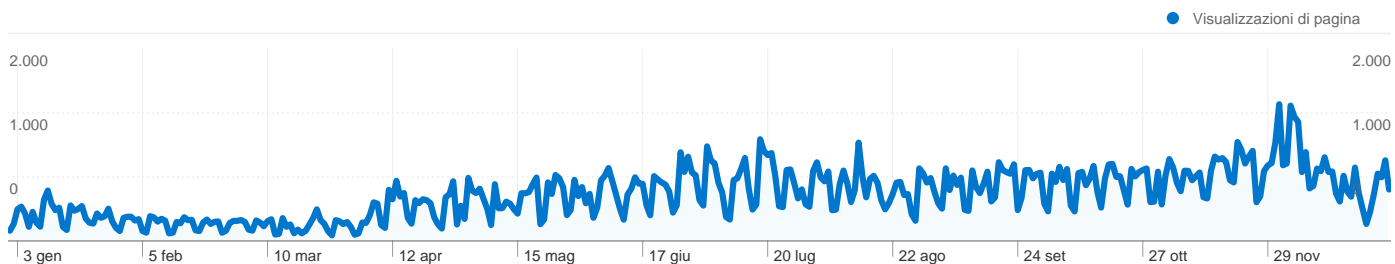

Visualizzazioni di pagina da tutti i visitatori

01/gen/2011 - 31/dic/2011

Rispetto a: Sito

174.958 Visualizzazioni di pagina

sabato 1 gennaio 2011	0,06% (106)
domenica 2 gennaio 2011	0,10% (177)
lunedì 3 gennaio 2011	0,19% (330)
martedì 4 gennaio 2011	0,20% (357)
mercoledì 5 gennaio 2011	0,16% (286)
giovedì 6 gennaio 2011	0,08% (147)
venerdì 7 gennaio 2011	0,17% (303)
sabato 8 gennaio 2011	0,11% (190)
domenica 9 gennaio 2011	0,08% (148)
lunedì 10 gennaio 2011	0,25% (430)
martedì 11 gennaio 2011	0,30% (525)
mercoledì 12 gennaio 2011	0,22% (387)
giovedì 13 gennaio 2011	0,18% (321)
venerdì 14 gennaio 2011	0,20% (346)
sabato 15 gennaio 2011	0,08% (145)
domenica 16 gennaio 2011	0,07% (114)
lunedì 17 gennaio 2011	0,21% (370)
martedì 18 gennaio 2011	0,18% (315)
mercoledì 19 gennaio 2011	0,19% (333)
giovedì 20 gennaio 2011	0,21% (363)
venerdì 21 gennaio 2011	0,13% (234)
sabato 22 gennaio 2011	0,11% (189)
domenica 23 gennaio 2011	0,10% (181)
lunedì 24 gennaio 2011	0,16% (286)
martedì 25 gennaio 2011	0,14% (241)
mercoledì 26 gennaio 2011	0,15% (256)
giovedì 27 gennaio 2011	0,19% (336)
venerdì 28 gennaio 2011	0,12% (205)