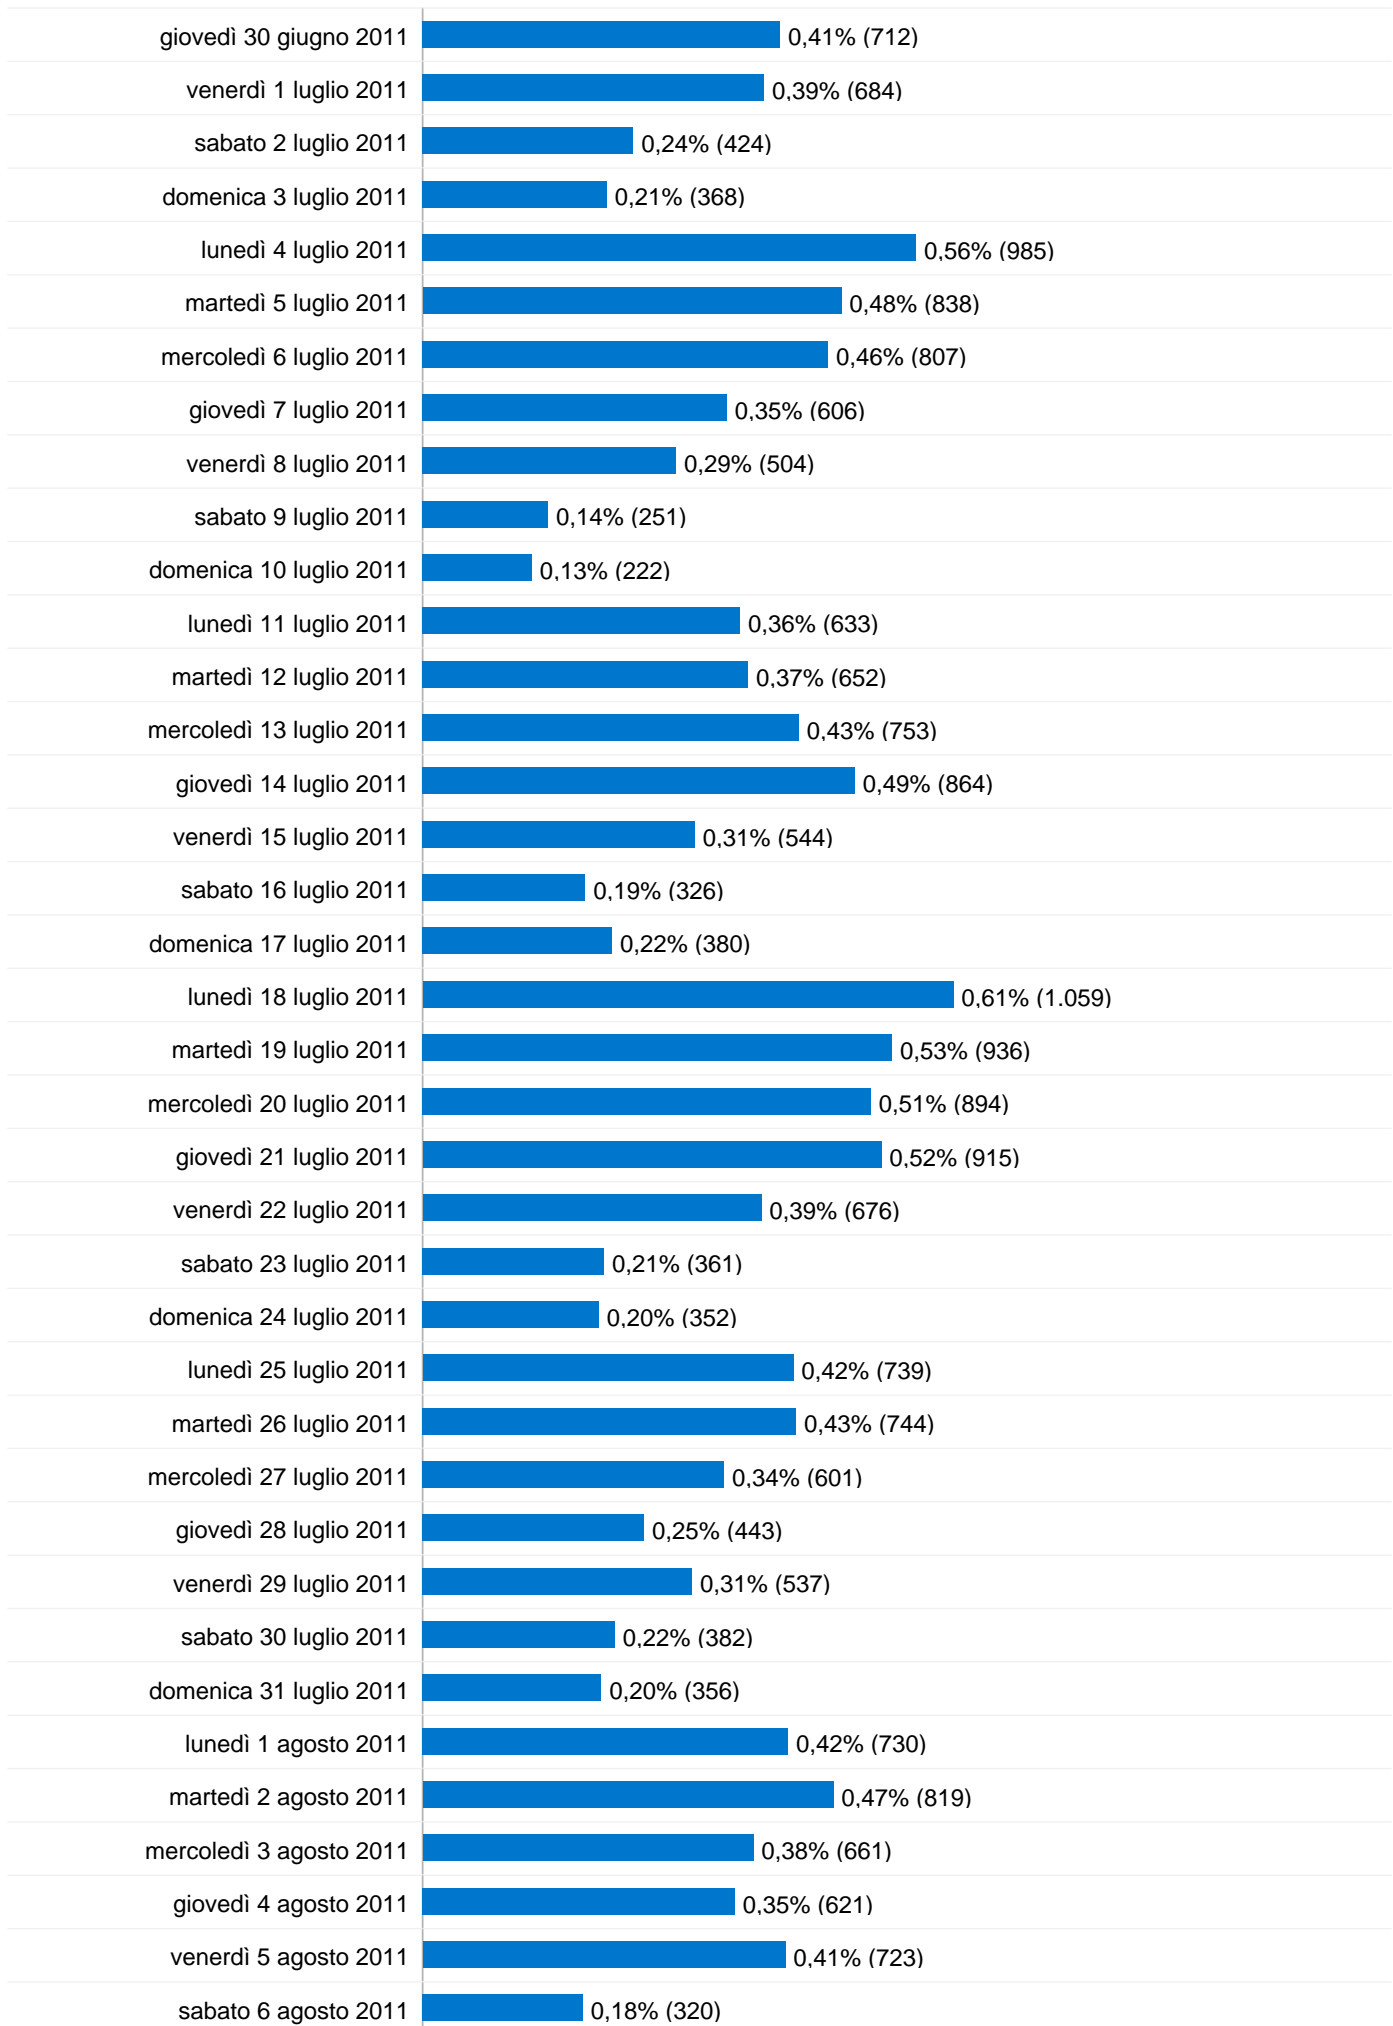

Visualizzazioni di pagina
174.958

Panoramica sulle sorgenti di traffico

- **Motori di ricerca**
57.624,00 (71,31%)
- **Traffico diretto**
19.273,00 (23,85%)
- **Siti referenti**
3.908,00 (4,84%)

Dettagli Paese/zona: Italy

Parole chiave

Parola chiave	Visite	% visite
filt abruzzo	3.369	5,85%
filt cgil abruzzo	1.928	3,35%
filtabruzzo	1.128	1,96%
scaglioni assegni familiari	467	0,81%
soppressione festività	347	0,60%

Visualizzazioni di pagina da tutti i visitatori

01/gen/2011 - 31/dic/2011

Rispetto a: Sito

174.958 Visualizzazioni di pagina

sabato 1 gennaio 2011	0,06% (106)
domenica 2 gennaio 2011	0,10% (177)
lunedì 3 gennaio 2011	0,19% (330)
martedì 4 gennaio 2011	0,20% (357)
mercoledì 5 gennaio 2011	0,16% (286)
giovedì 6 gennaio 2011	0,08% (147)
venerdì 7 gennaio 2011	0,17% (303)
sabato 8 gennaio 2011	0,11% (190)
domenica 9 gennaio 2011	0,08% (148)
lunedì 10 gennaio 2011	0,25% (430)
martedì 11 gennaio 2011	0,30% (525)
mercoledì 12 gennaio 2011	0,22% (387)
giovedì 13 gennaio 2011	0,18% (321)
venerdì 14 gennaio 2011	0,20% (346)
sabato 15 gennaio 2011	0,08% (145)
domenica 16 gennaio 2011	0,07% (114)
lunedì 17 gennaio 2011	0,21% (370)
martedì 18 gennaio 2011	0,18% (315)
mercoledì 19 gennaio 2011	0,19% (333)
giovedì 20 gennaio 2011	0,21% (363)
venerdì 21 gennaio 2011	0,13% (234)
sabato 22 gennaio 2011	0,11% (189)
domenica 23 gennaio 2011	0,10% (181)
lunedì 24 gennaio 2011	0,16% (286)
martedì 25 gennaio 2011	0,14% (241)
mercoledì 26 gennaio 2011	0,15% (256)
giovedì 27 gennaio 2011	0,19% (336)
venerdì 28 gennaio 2011	0,12% (205)