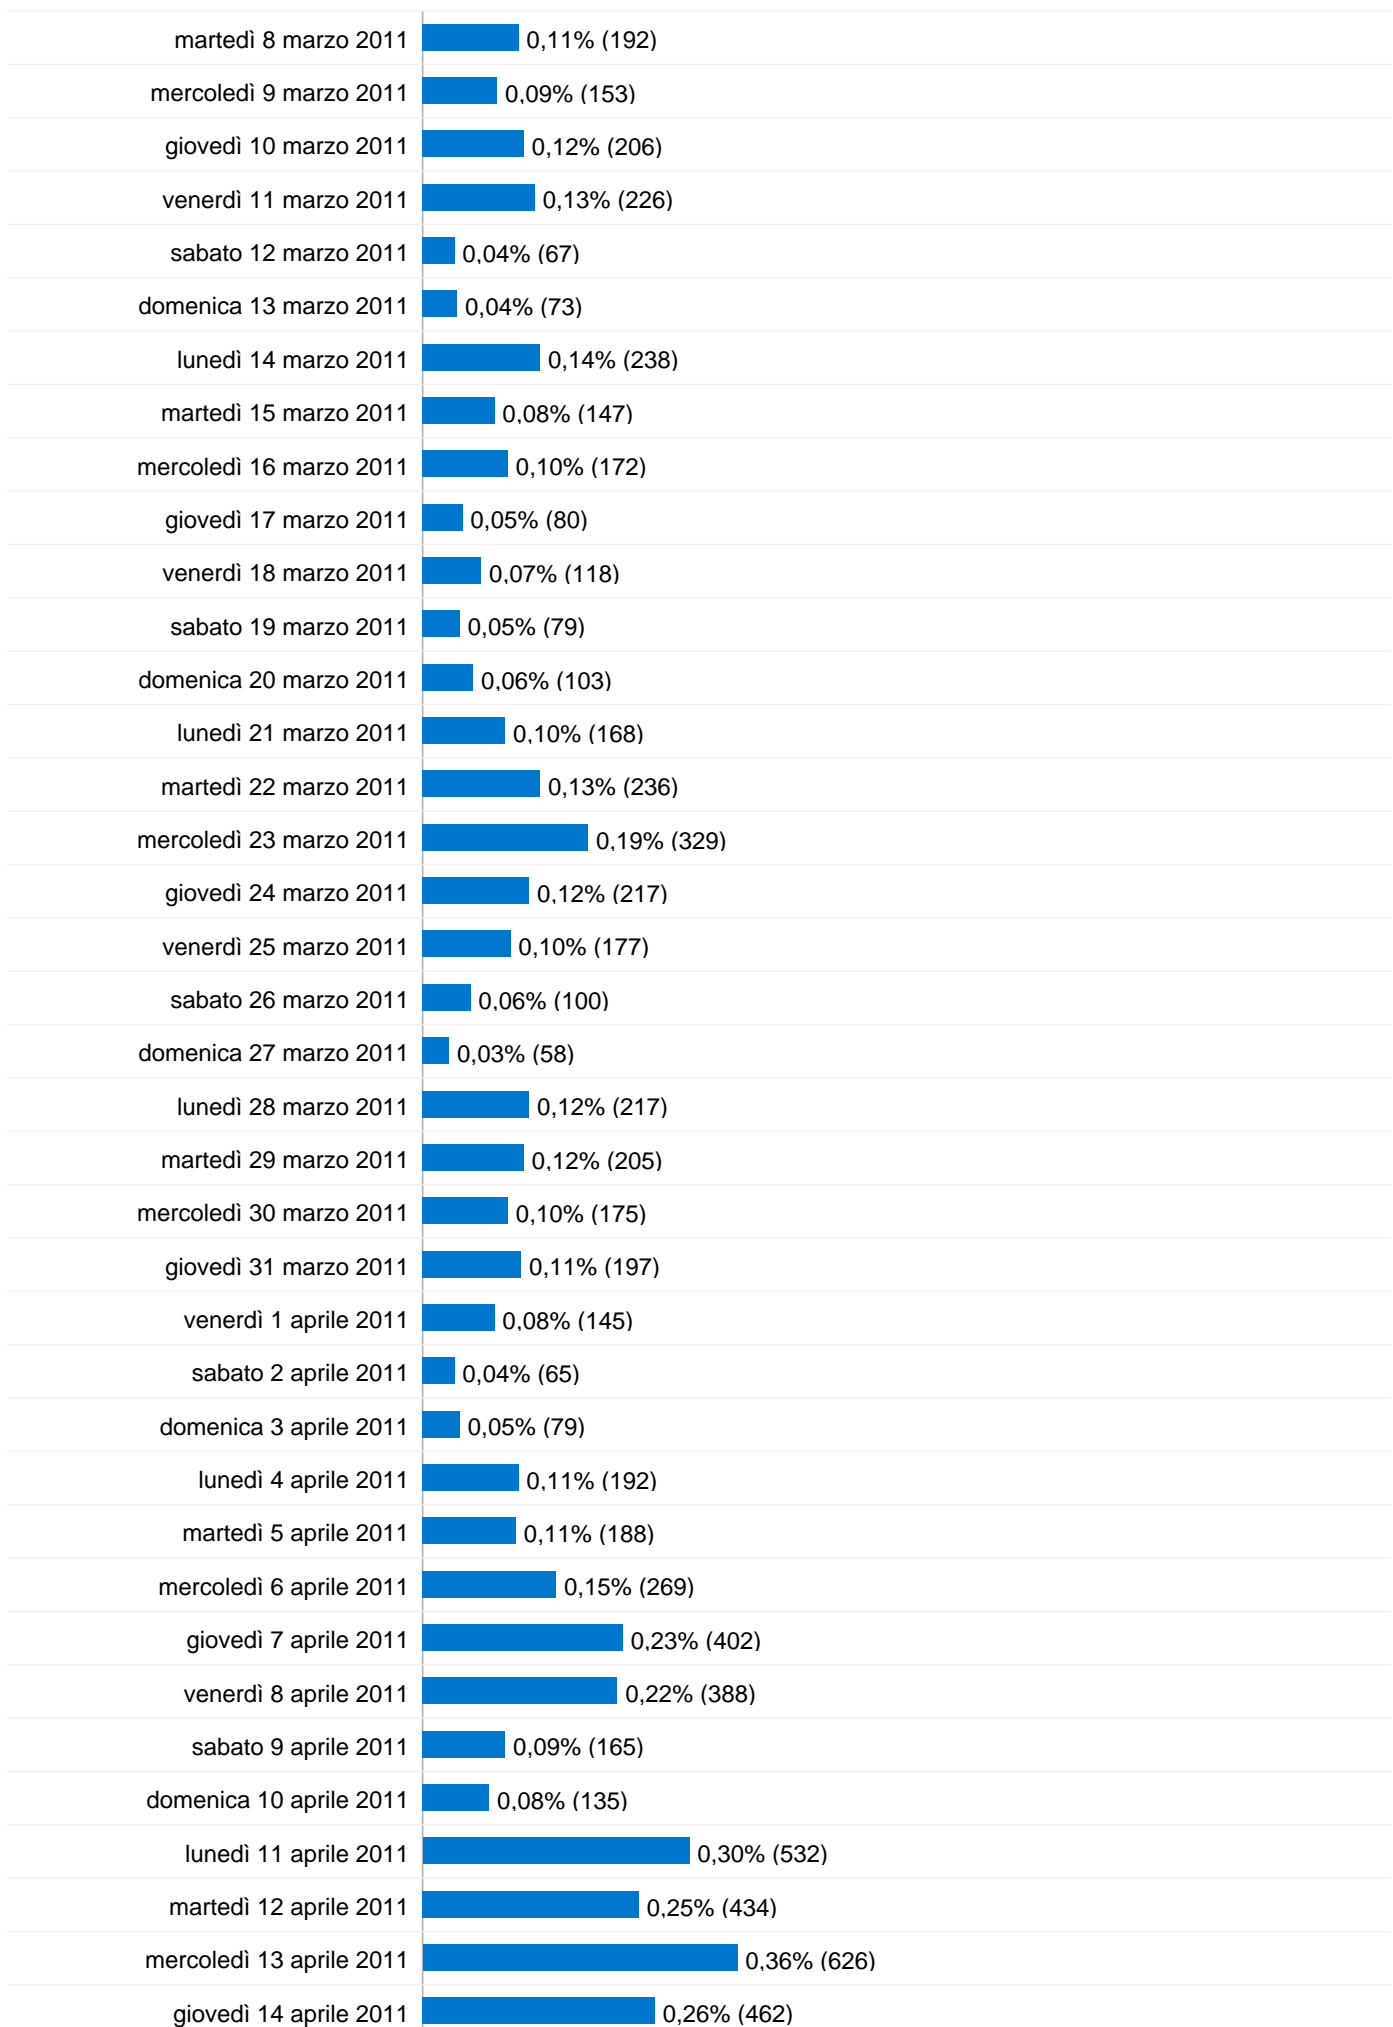

Visualizzazioni di pagina
174.958

Panoramica sulle sorgenti di traffico

- **Motori di ricerca**
57.624,00 (71,31%)
- **Traffico diretto**
19.273,00 (23,85%)
- **Siti referenti**
3.908,00 (4,84%)

Dettagli Paese/zona: Italy

Parole chiave

Parola chiave	Visite	% visite
filt abruzzo	3.369	5,85%
filt cgil abruzzo	1.928	3,35%
filtabruzzo	1.128	1,96%
scaglioni assegni familiari	467	0,81%
soppressione festività	347	0,60%

Visualizzazioni di pagina da tutti i visitatori

01/gen/2011 - 31/dic/2011

Rispetto a: Sito

174.958 Visualizzazioni di pagina

sabato 1 gennaio 2011	0,06% (106)
domenica 2 gennaio 2011	0,10% (177)
lunedì 3 gennaio 2011	0,19% (330)
martedì 4 gennaio 2011	0,20% (357)
mercoledì 5 gennaio 2011	0,16% (286)
giovedì 6 gennaio 2011	0,08% (147)
venerdì 7 gennaio 2011	0,17% (303)
sabato 8 gennaio 2011	0,11% (190)
domenica 9 gennaio 2011	0,08% (148)
lunedì 10 gennaio 2011	0,25% (430)
martedì 11 gennaio 2011	0,30% (525)
mercoledì 12 gennaio 2011	0,22% (387)
giovedì 13 gennaio 2011	0,18% (321)
venerdì 14 gennaio 2011	0,20% (346)
sabato 15 gennaio 2011	0,08% (145)
domenica 16 gennaio 2011	0,07% (114)
lunedì 17 gennaio 2011	0,21% (370)
martedì 18 gennaio 2011	0,18% (315)
mercoledì 19 gennaio 2011	0,19% (333)
giovedì 20 gennaio 2011	0,21% (363)
venerdì 21 gennaio 2011	0,13% (234)
sabato 22 gennaio 2011	0,11% (189)
domenica 23 gennaio 2011	0,10% (181)
lunedì 24 gennaio 2011	0,16% (286)
martedì 25 gennaio 2011	0,14% (241)
mercoledì 26 gennaio 2011	0,15% (256)
giovedì 27 gennaio 2011	0,19% (336)
venerdì 28 gennaio 2011	0,12% (205)

1 - 50 di 32.575

Tutte le sorgenti di traffico hanno generato un totale di 80.805 visite

23,85% Traffico diretto

4,84% Siti referenti

71,31% Motori di ricerca

■ **Motori di ricerca**
57.624,00 (71,31%)

■ **Traffico diretto**
19.273,00 (23,85%)