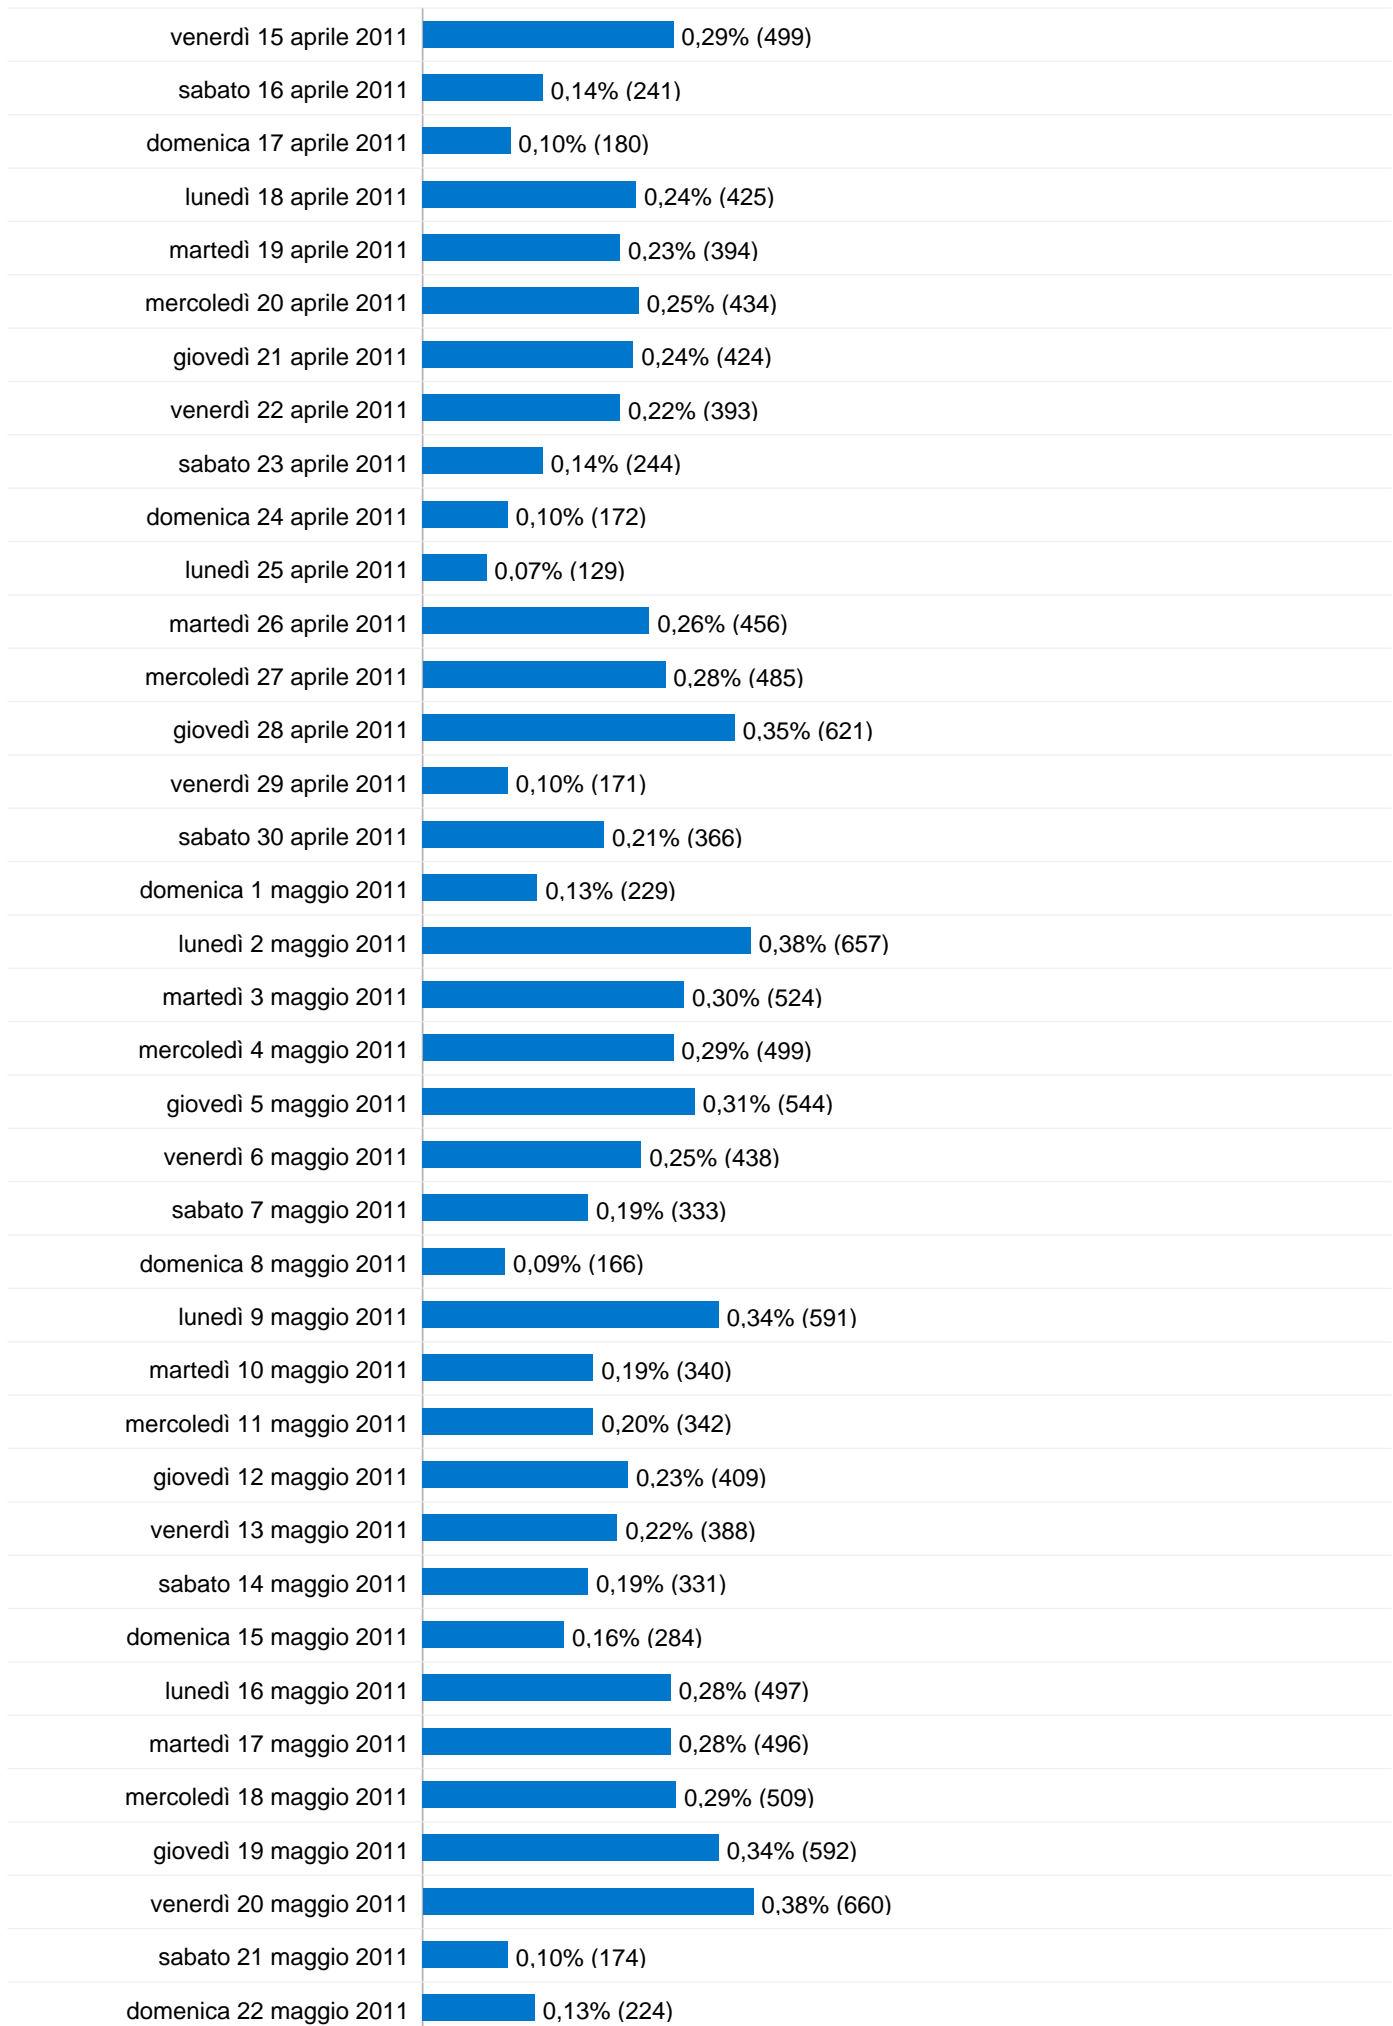

Visualizzazioni di pagina
174.958

Panoramica sulle sorgenti di traffico

- **Motori di ricerca**
57.624,00 (71,31%)
- **Traffico diretto**
19.273,00 (23,85%)
- **Siti referenti**
3.908,00 (4,84%)

Dettagli Paese/zona: Italy

Parole chiave

Parola chiave	Visite	% visite
filt abruzzo	3.369	5,85%
filt cgil abruzzo	1.928	3,35%
filtabruzzo	1.128	1,96%
scaglioni assegni familiari	467	0,81%
soppressione festività	347	0,60%

Visualizzazioni di pagina da tutti i visitatori

01/gen/2011 - 31/dic/2011

Rispetto a: Sito

174.958 Visualizzazioni di pagina

sabato 1 gennaio 2011	0,06% (106)
domenica 2 gennaio 2011	0,10% (177)
lunedì 3 gennaio 2011	0,19% (330)
martedì 4 gennaio 2011	0,20% (357)
mercoledì 5 gennaio 2011	0,16% (286)
giovedì 6 gennaio 2011	0,08% (147)
venerdì 7 gennaio 2011	0,17% (303)
sabato 8 gennaio 2011	0,11% (190)
domenica 9 gennaio 2011	0,08% (148)
lunedì 10 gennaio 2011	0,25% (430)
martedì 11 gennaio 2011	0,30% (525)
mercoledì 12 gennaio 2011	0,22% (387)
giovedì 13 gennaio 2011	0,18% (321)
venerdì 14 gennaio 2011	0,20% (346)
sabato 15 gennaio 2011	0,08% (145)
domenica 16 gennaio 2011	0,07% (114)
lunedì 17 gennaio 2011	0,21% (370)
martedì 18 gennaio 2011	0,18% (315)
mercoledì 19 gennaio 2011	0,19% (333)
giovedì 20 gennaio 2011	0,21% (363)
venerdì 21 gennaio 2011	0,13% (234)
sabato 22 gennaio 2011	0,11% (189)
domenica 23 gennaio 2011	0,10% (181)
lunedì 24 gennaio 2011	0,16% (286)
martedì 25 gennaio 2011	0,14% (241)
mercoledì 26 gennaio 2011	0,15% (256)
giovedì 27 gennaio 2011	0,19% (336)
venerdì 28 gennaio 2011	0,12% (205)

1 - 50 di 32.575

Tutte le sorgenti di traffico hanno generato un totale di 80.805 visite

23,85% Traffico diretto

4,84% Siti referenti

71,31% Motori di ricerca

■ **Motori di ricerca**
57.624,00 (71,31%)

■ **Traffico diretto**
19.273,00 (23,85%)