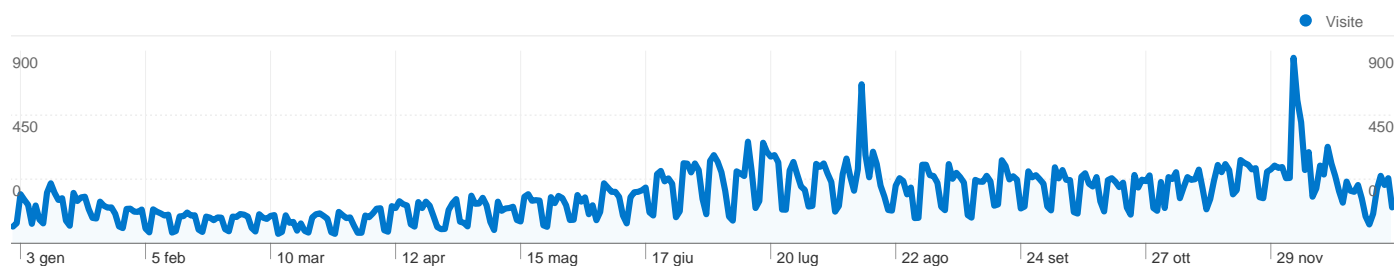

80.805 visite provenienti da 5.576 fornitori di servizi

Uso del sito

Visite	Pagine/Visita	Tempo medio sul sito	% nuove visite	Frequenza di rimbalzo	
80.805 % del totale del sito: 100,00%	2,17 Media sito: 2,17 (0,00%)	00:01:54 Media sito: 00:01:54 (0,00%)	65,68% Media sito: 65,67% (0,02%)	68,44% Media sito: 68,44% (0,00%)	
Fornitore di servizi	Visite	Pagine/Visita	Tempo medio sul sito	% nuove visite	Frequenza di rimbalzo
telecom italia s.p.a. tin easy lite	10.328	2,13	00:01:30	70,60%	68,99%
telecom italia s.p.a.	6.444	2,09	00:02:16	60,75%	69,23%
iunet	5.246	1,96	00:01:27	61,91%	72,80%
infrastructure for fastwebs main location	3.858	1,70	00:00:49	76,41%	74,83%
umts company	2.712	2,11	00:03:15	62,13%	64,56%
free internet dial-up services	2.445	2,77	00:05:08	55,30%	58,65%
telecom italia wireline services	2.367	2,33	00:01:41	62,99%	62,19%
telecom italia mobile	2.247	1,68	00:01:12	74,94%	74,77%
gestione trasporti metropolitani srl	1.378	6,01	00:06:39	11,32%	12,92%
telecom italia net	1.352	2,18	00:01:17	68,49%	67,38%
tiscalinet	1.311	2,02	00:01:21	61,17%	65,83%
ip addresses assigned to dsl customers	1.287	2,72	00:03:15	52,45%	57,11%
servizi cgil abruzzo s.r.l.	1.235	4,83	00:10:57	12,87%	37,57%
ip addresses assigned to vf-it mobile users	1.220	2,31	00:01:35	70,41%	69,10%
tiscali italia spa	1.215	2,02	00:01:32	50,53%	66,01%
ip addresses allocated to dsl customers	1.143	1,85	00:01:11	61,85%	69,38%
trenitalia spa	765	2,41	00:01:37	55,42%	67,97%
ferrovia adriatico sangritana spa public subnet	636	5,32	00:05:15	23,58%	16,82%
network for sasa ag	585	1,95	00:00:45	0,34%	69,57%
ip addresses assigned to vf dsl customers	572	1,57	00:01:18	74,48%	77,62%
tiscali spa	568	2,02	00:01:40	17,25%	57,22%
italia online s.p.a	494	1,49	00:00:43	46,36%	76,92%
ip addresses reserved to dsl subscribers	454	1,41	00:00:44	85,46%	82,16%