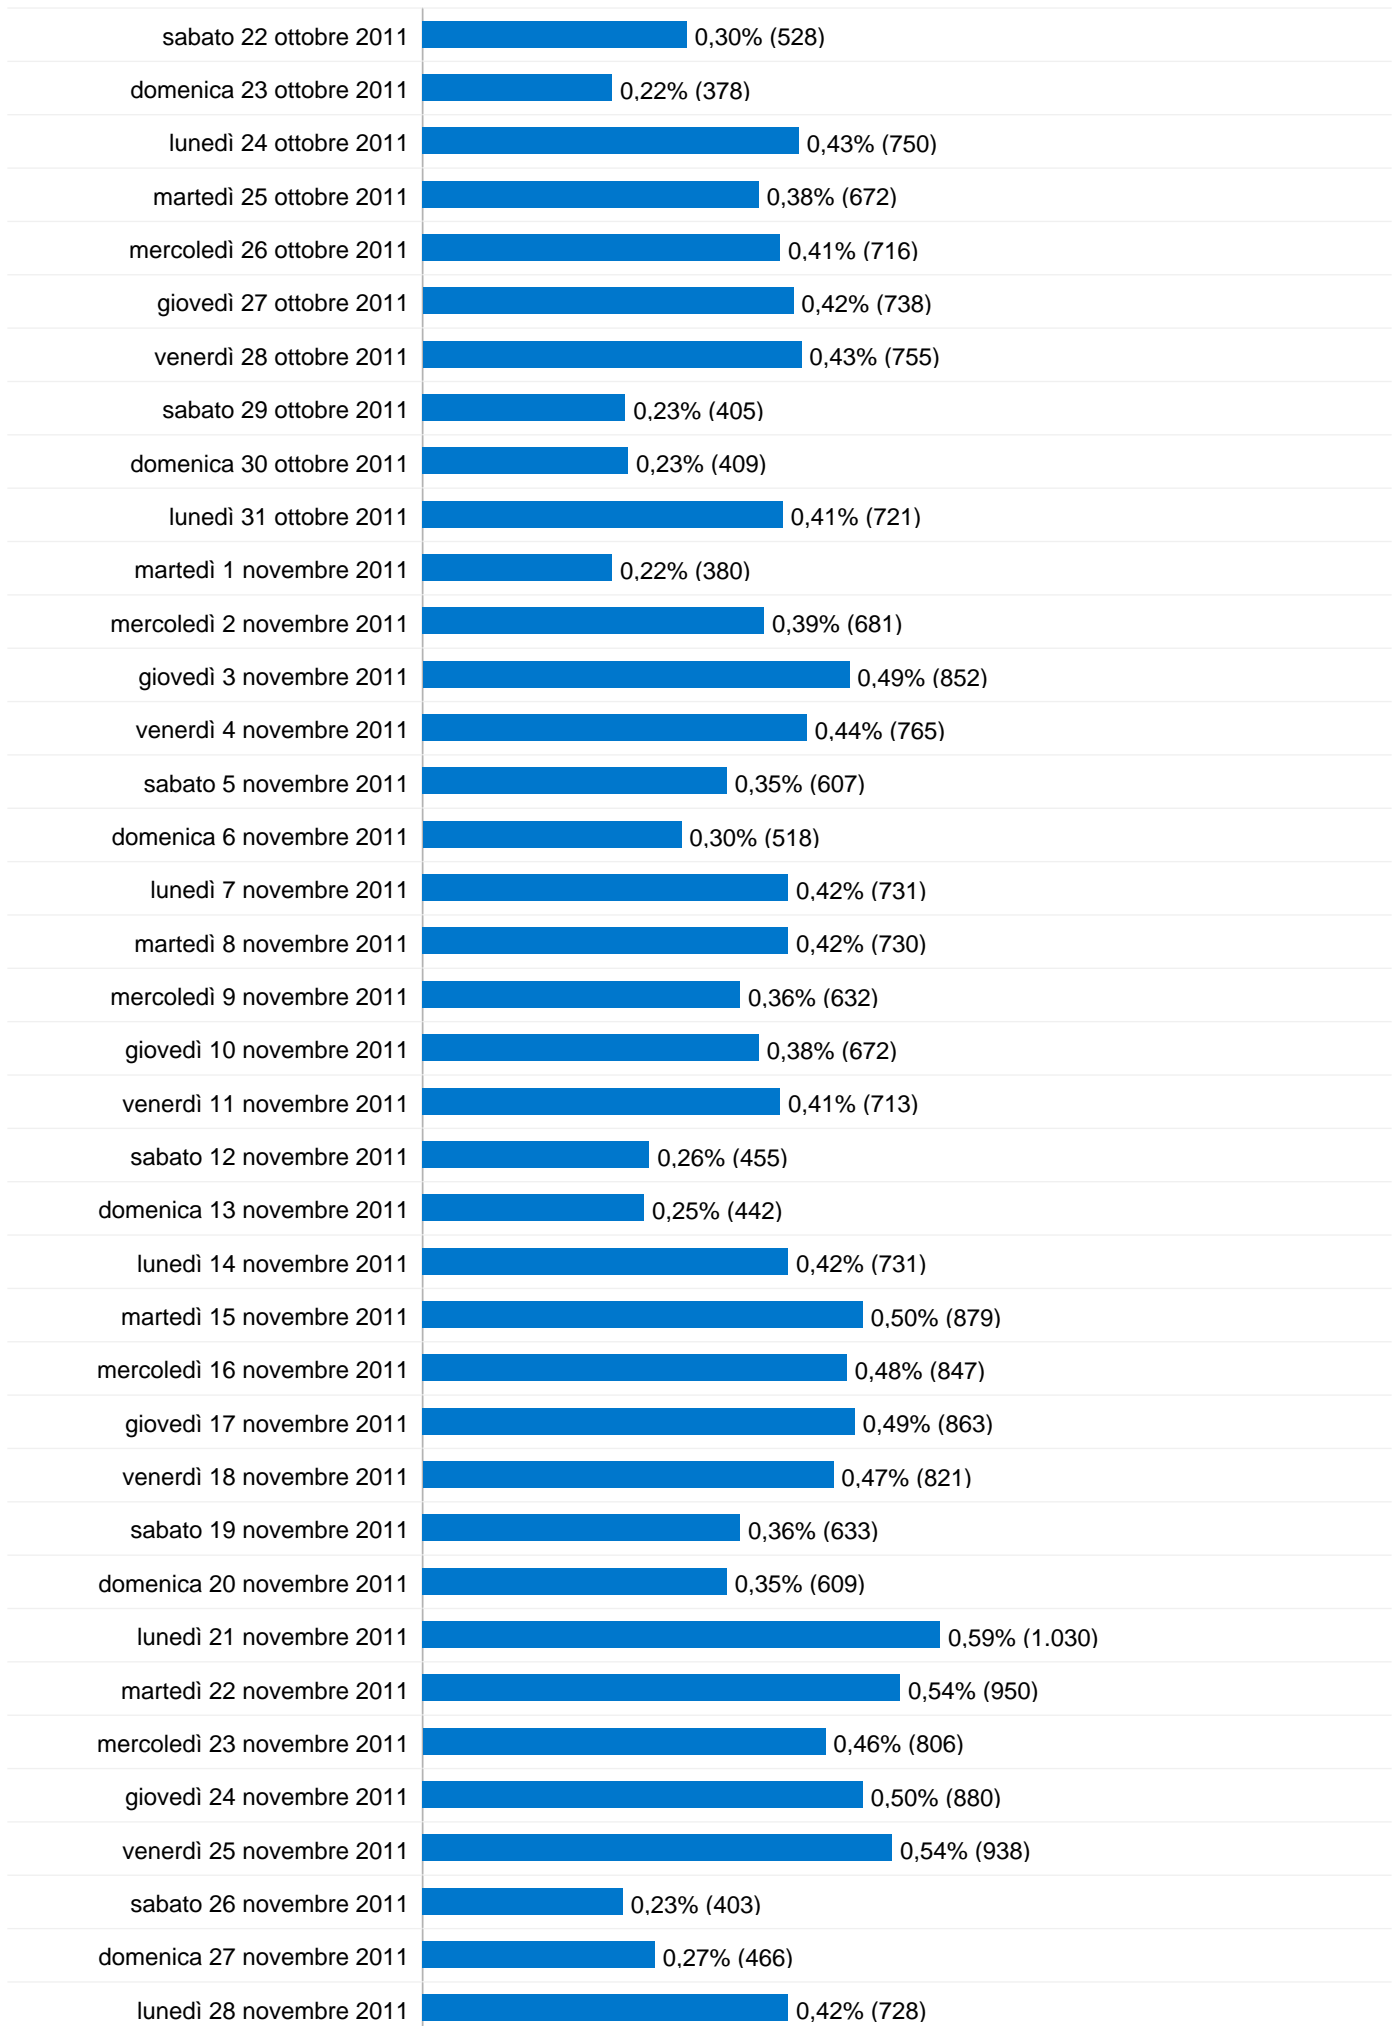

Visualizzazioni di pagina
174.958

Panoramica sulle sorgenti di traffico

- **Motori di ricerca**
57.624,00 (71,31%)
- **Traffico diretto**
19.273,00 (23,85%)
- **Siti referenti**
3.908,00 (4,84%)

Dettagli Paese/zona: Italy

01/gen/2011 - 31/dic/2011

Rispetto a: Sito

174.958 Visualizzazioni di pagina

sabato 1 gennaio 2011	0,06% (106)
domenica 2 gennaio 2011	0,10% (177)
lunedì 3 gennaio 2011	0,19% (330)
martedì 4 gennaio 2011	0,20% (357)
mercoledì 5 gennaio 2011	0,16% (286)
giovedì 6 gennaio 2011	0,08% (147)
venerdì 7 gennaio 2011	0,17% (303)
sabato 8 gennaio 2011	0,11% (190)
domenica 9 gennaio 2011	0,08% (148)
lunedì 10 gennaio 2011	0,25% (430)
martedì 11 gennaio 2011	0,30% (525)
mercoledì 12 gennaio 2011	0,22% (387)
giovedì 13 gennaio 2011	0,18% (321)
venerdì 14 gennaio 2011	0,20% (346)
sabato 15 gennaio 2011	0,08% (145)
domenica 16 gennaio 2011	0,07% (114)
lunedì 17 gennaio 2011	0,21% (370)
martedì 18 gennaio 2011	0,18% (315)
mercoledì 19 gennaio 2011	0,19% (333)
giovedì 20 gennaio 2011	0,21% (363)
venerdì 21 gennaio 2011	0,13% (234)
sabato 22 gennaio 2011	0,11% (189)
domenica 23 gennaio 2011	0,10% (181)
lunedì 24 gennaio 2011	0,16% (286)
martedì 25 gennaio 2011	0,14% (241)
mercoledì 26 gennaio 2011	0,15% (256)
giovedì 27 gennaio 2011	0,19% (336)
venerdì 28 gennaio 2011	0,12% (205)

1 - 50 di 32.575

Tutte le sorgenti di traffico hanno generato un totale di 80.805 visite

23,85% Traffico diretto

4,84% Siti referenti

71,31% Motori di ricerca

■ **Motori di ricerca**
57.624,00 (71,31%)

■ **Traffico diretto**
19.273,00 (23,85%)