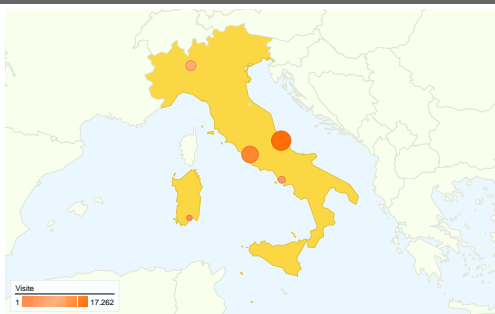

Uso del sito

80.805 Visite

68,44% Frequenza di rimbalzo

174.958 Visualizzazioni di pagina

00:01:54 Tempo medio sul sito

2,17 Pagine/Visita

65,67% % nuove visite

Visualizzazioni di pagina da tutti i visitatori

Visualizzazioni di pagina
174.958

Panoramica sulle sorgenti di traffico

- **Motori di ricerca**
57.624,00 (71,31%)
- **Traffico diretto**
19.273,00 (23,85%)
- **Siti referenti**
3.908,00 (4,84%)

Dettagli Paese/zona: Italy

1 - 50 di 32.575

Tutte le sorgenti di traffico hanno generato un totale di 80.805 visite

23,85% Traffico diretto

4,84% Siti referenti

71,31% Motori di ricerca

■ **Motori di ricerca**
57.624,00 (71,31%)

■ **Traffico diretto**
19.273,00 (23,85%)