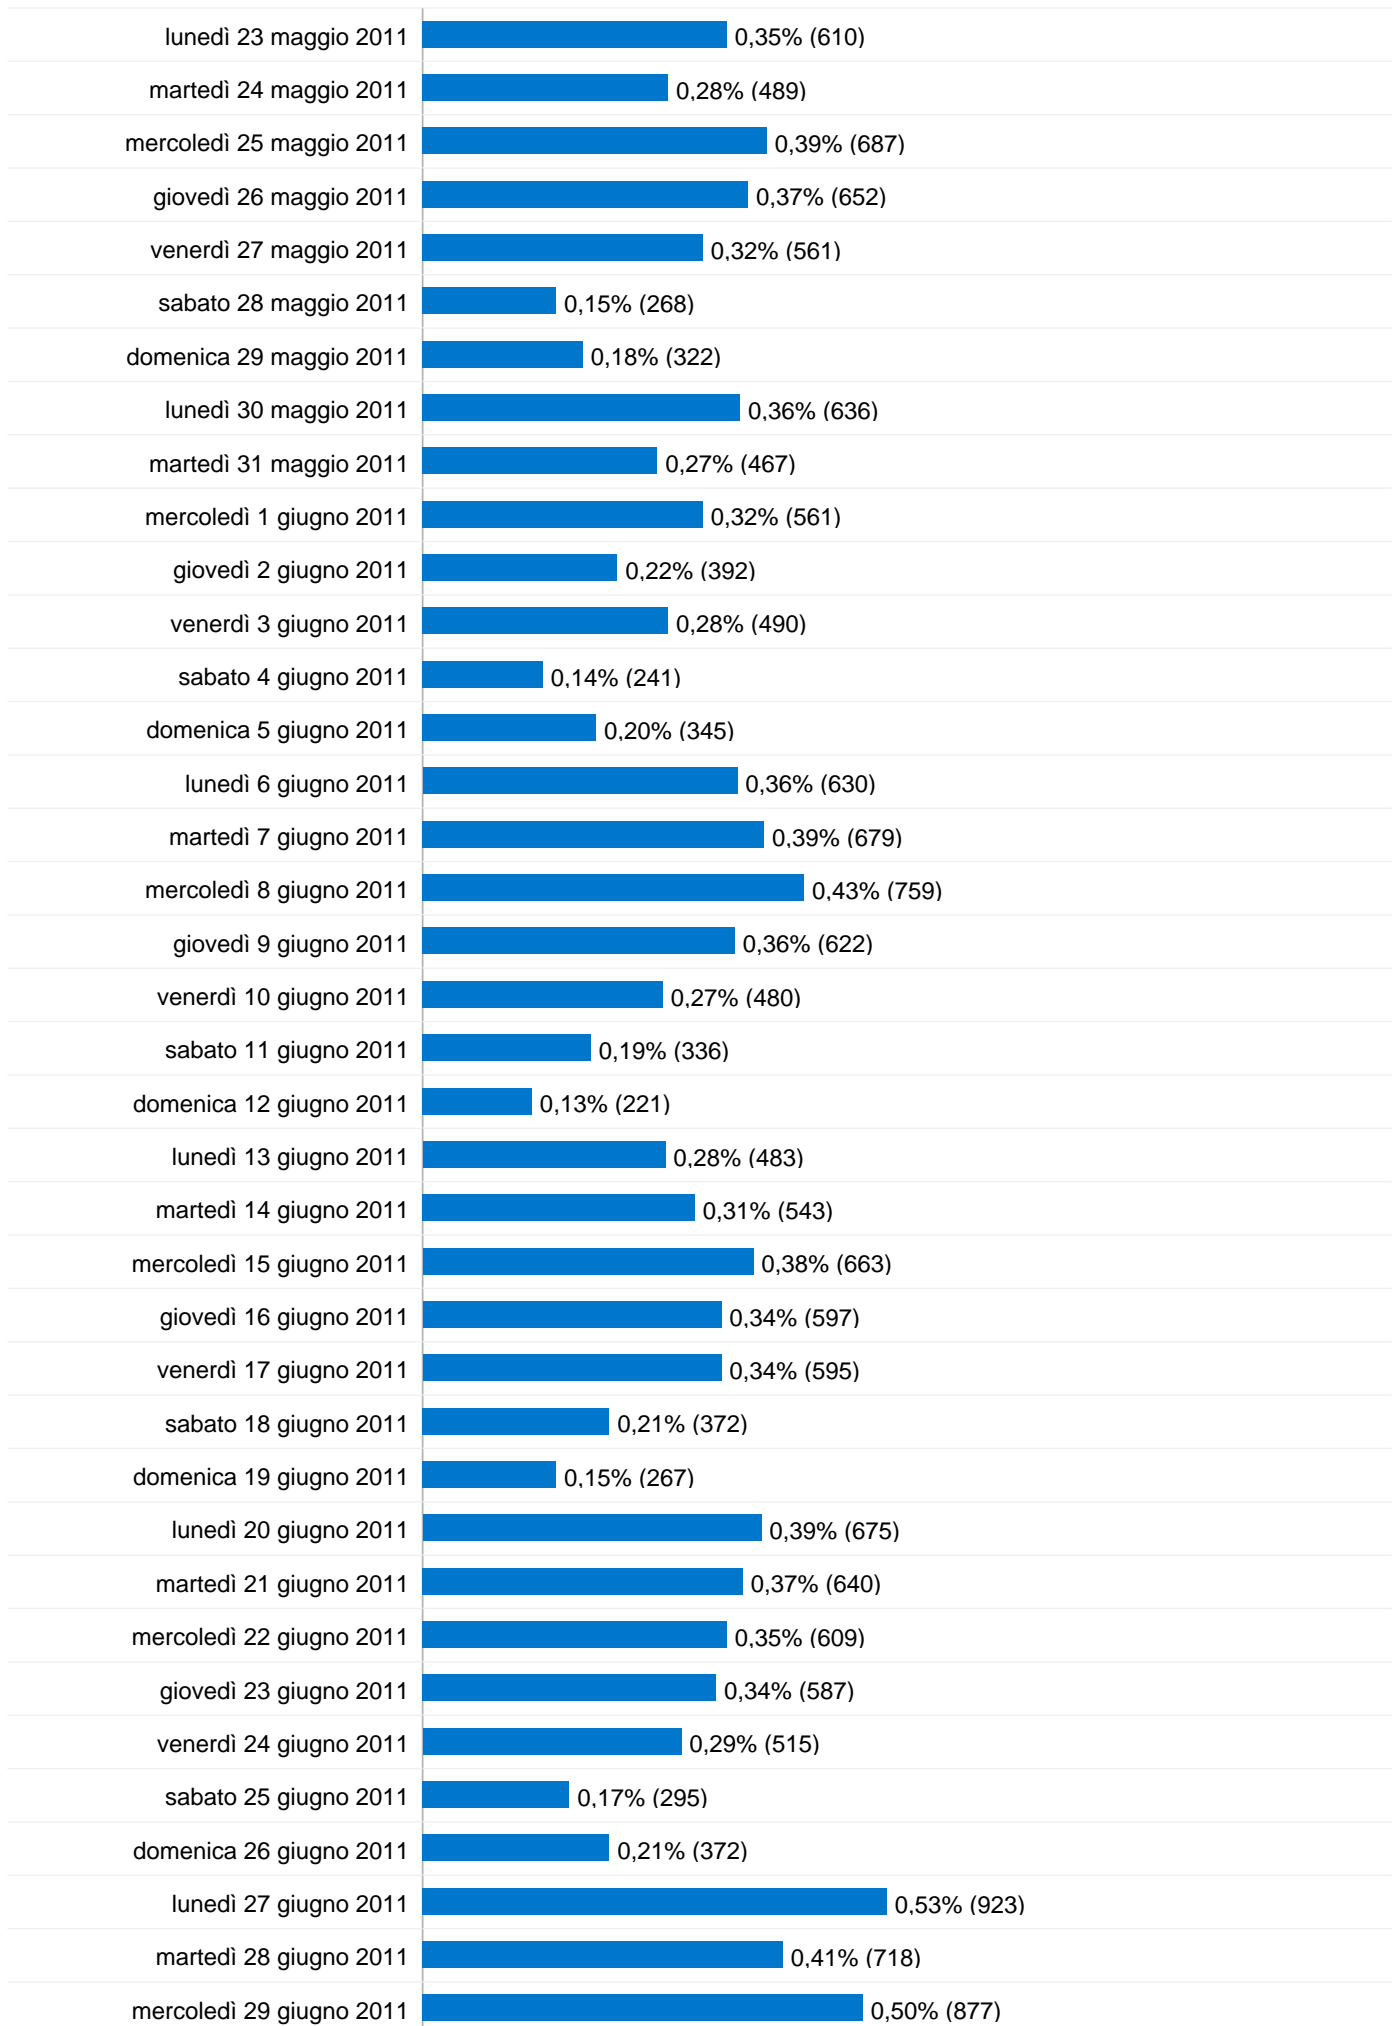

Uso del sito

80.805 Visite

68,44% Frequenza di rimbalzo

174.958 Visualizzazioni di pagina

00:01:54 Tempo medio sul sito

2,17 Pagine/Visita

65,67% % nuove visite

Visualizzazioni di pagina da tutti i visitatori

Visualizzazioni di pagina
174.958

Panoramica sulle sorgenti di traffico

- **Motori di ricerca**
57.624,00 (71,31%)
- **Traffico diretto**
19.273,00 (23,85%)
- **Siti referenti**
3.908,00 (4,84%)

Dettagli Paese/zona: Italy

01/gen/2011 - 31/dic/2011

Rispetto a: Sito

174.958 Visualizzazioni di pagina

sabato 1 gennaio 2011	0,06% (106)
domenica 2 gennaio 2011	0,10% (177)
lunedì 3 gennaio 2011	0,19% (330)
martedì 4 gennaio 2011	0,20% (357)
mercoledì 5 gennaio 2011	0,16% (286)
giovedì 6 gennaio 2011	0,08% (147)
venerdì 7 gennaio 2011	0,17% (303)
sabato 8 gennaio 2011	0,11% (190)
domenica 9 gennaio 2011	0,08% (148)
lunedì 10 gennaio 2011	0,25% (430)
martedì 11 gennaio 2011	0,30% (525)
mercoledì 12 gennaio 2011	0,22% (387)
giovedì 13 gennaio 2011	0,18% (321)
venerdì 14 gennaio 2011	0,20% (346)
sabato 15 gennaio 2011	0,08% (145)
domenica 16 gennaio 2011	0,07% (114)
lunedì 17 gennaio 2011	0,21% (370)
martedì 18 gennaio 2011	0,18% (315)
mercoledì 19 gennaio 2011	0,19% (333)
giovedì 20 gennaio 2011	0,21% (363)
venerdì 21 gennaio 2011	0,13% (234)
sabato 22 gennaio 2011	0,11% (189)
domenica 23 gennaio 2011	0,10% (181)
lunedì 24 gennaio 2011	0,16% (286)
martedì 25 gennaio 2011	0,14% (241)
mercoledì 26 gennaio 2011	0,15% (256)
giovedì 27 gennaio 2011	0,19% (336)
venerdì 28 gennaio 2011	0,12% (205)

1 - 50 di 32.575

Tutte le sorgenti di traffico hanno generato un totale di 80.805 visite

23,85% Traffico diretto

4,84% Siti referenti

71,31% Motori di ricerca

■ **Motori di ricerca**
57.624,00 (71,31%)

■ **Traffico diretto**
19.273,00 (23,85%)