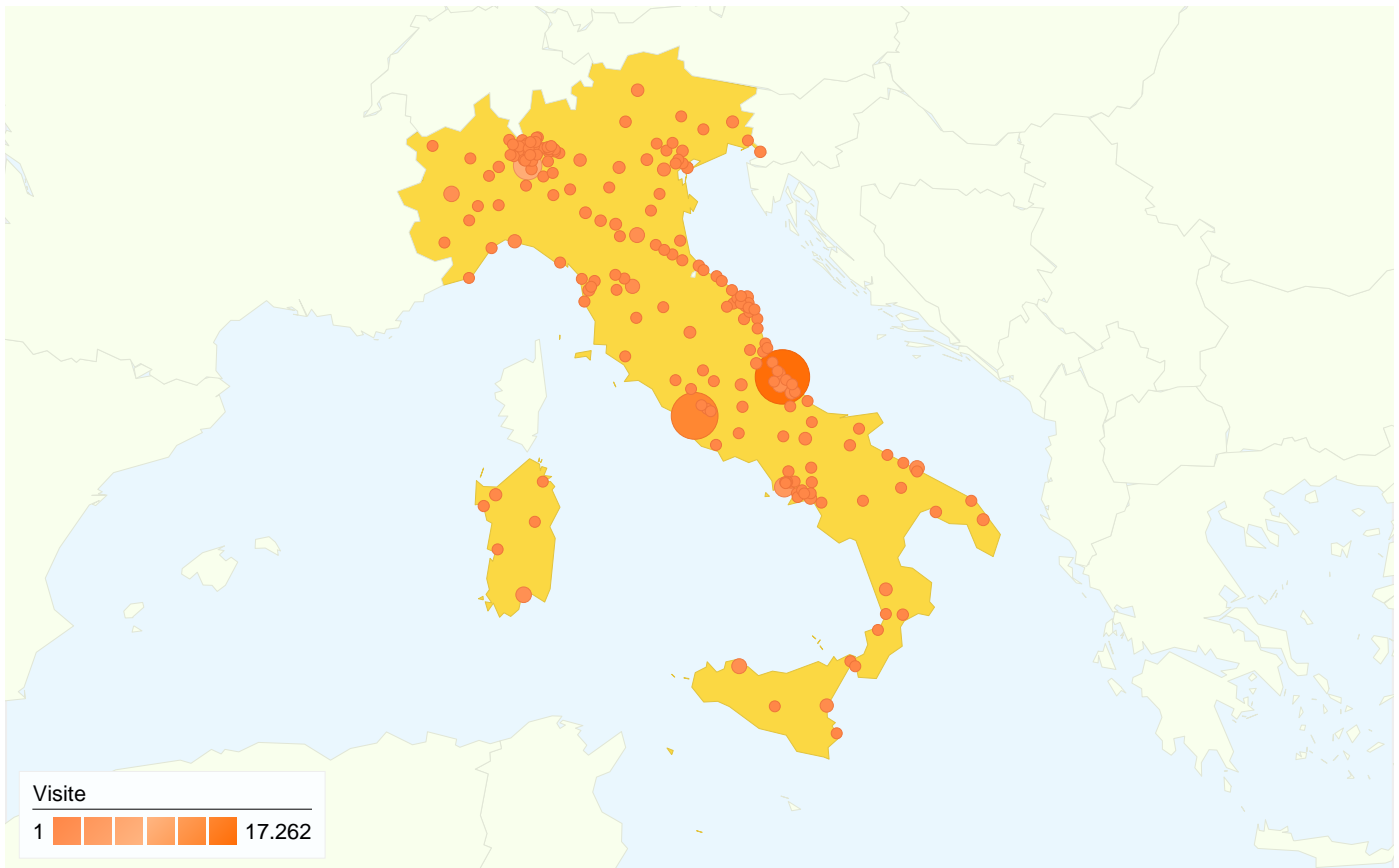

Visualizzazioni di pagina
174.958

Panoramica sulle sorgenti di traffico

- **Motori di ricerca**
57.624,00 (71,31%)
- **Traffico diretto**
19.273,00 (23,85%)
- **Siti referenti**
3.908,00 (4,84%)

Dettagli Paese/zona: Italy

Questo Paese/zona ha generato 78.960 visite da 844 città

Uso del sito

Visite	Pagine/Visita	Tempo medio sul sito	% nuove visite	Frequenza di rimbalzo	
78.960 % del totale del sito: 97,72%	2,18 Media sito: 2,17 (0,87%)	00:01:53 Media sito: 00:01:54 (-0,68%)	65,42% Media sito: 65,67% (-0,37%)	68,10% Media sito: 68,44% (-0,50%)	
Città	Visite	Pagine/Visita	Tempo medio sul sito	% nuove visite	Frequenza di rimbalzo
Pescara	17.262	3,34	00:03:45	46,70%	48,67%
Rome	14.226	1,83	00:01:28	74,39%	74,81%
Milan	6.981	1,83	00:00:58	68,06%	74,82%
Naples	3.450	1,86	00:01:14	73,94%	76,46%
Cagliari	1.861	1,93	00:01:29	46,70%	60,93%
Torino	1.805	1,40	00:00:45	89,25%	84,88%
Chieti	1.738	2,97	00:02:55	54,43%	52,93%
Palermo	1.599	1,72	00:01:10	60,48%	70,04%
Bologna	1.593	1,84	00:01:03	69,37%	72,88%
Bari	1.490	1,85	00:01:04	72,28%	75,64%
Florence	1.324	1,36	00:00:38	87,08%	84,37%