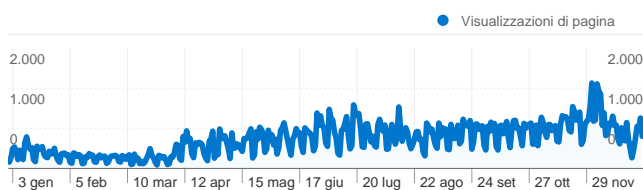

Uso del sito

80.805 Visite

68,44% Frequenza di rimbalzo

174.958 Visualizzazioni di pagina

00:01:54 Tempo medio sul sito

2,17 Pagine/Visita

65,67% % nuove visite

Visualizzazioni di pagina da tutti i visitatori

Visualizzazioni di pagina
174.958

Panoramica sulle sorgenti di traffico

- **Motori di ricerca**
57.624,00 (71,31%)
- **Traffico diretto**
19.273,00 (23,85%)
- **Siti referenti**
3.908,00 (4,84%)

Dettagli Paese/zona: Italy

1 - 50 di 32.575

Tutte le sorgenti di traffico hanno generato un totale di 80.805 visite

23,85% Traffico diretto

4,84% Siti referenti

71,31% Motori di ricerca

■ **Motori di ricerca**
57.624,00 (71,31%)

■ **Traffico diretto**
19.273,00 (23,85%)