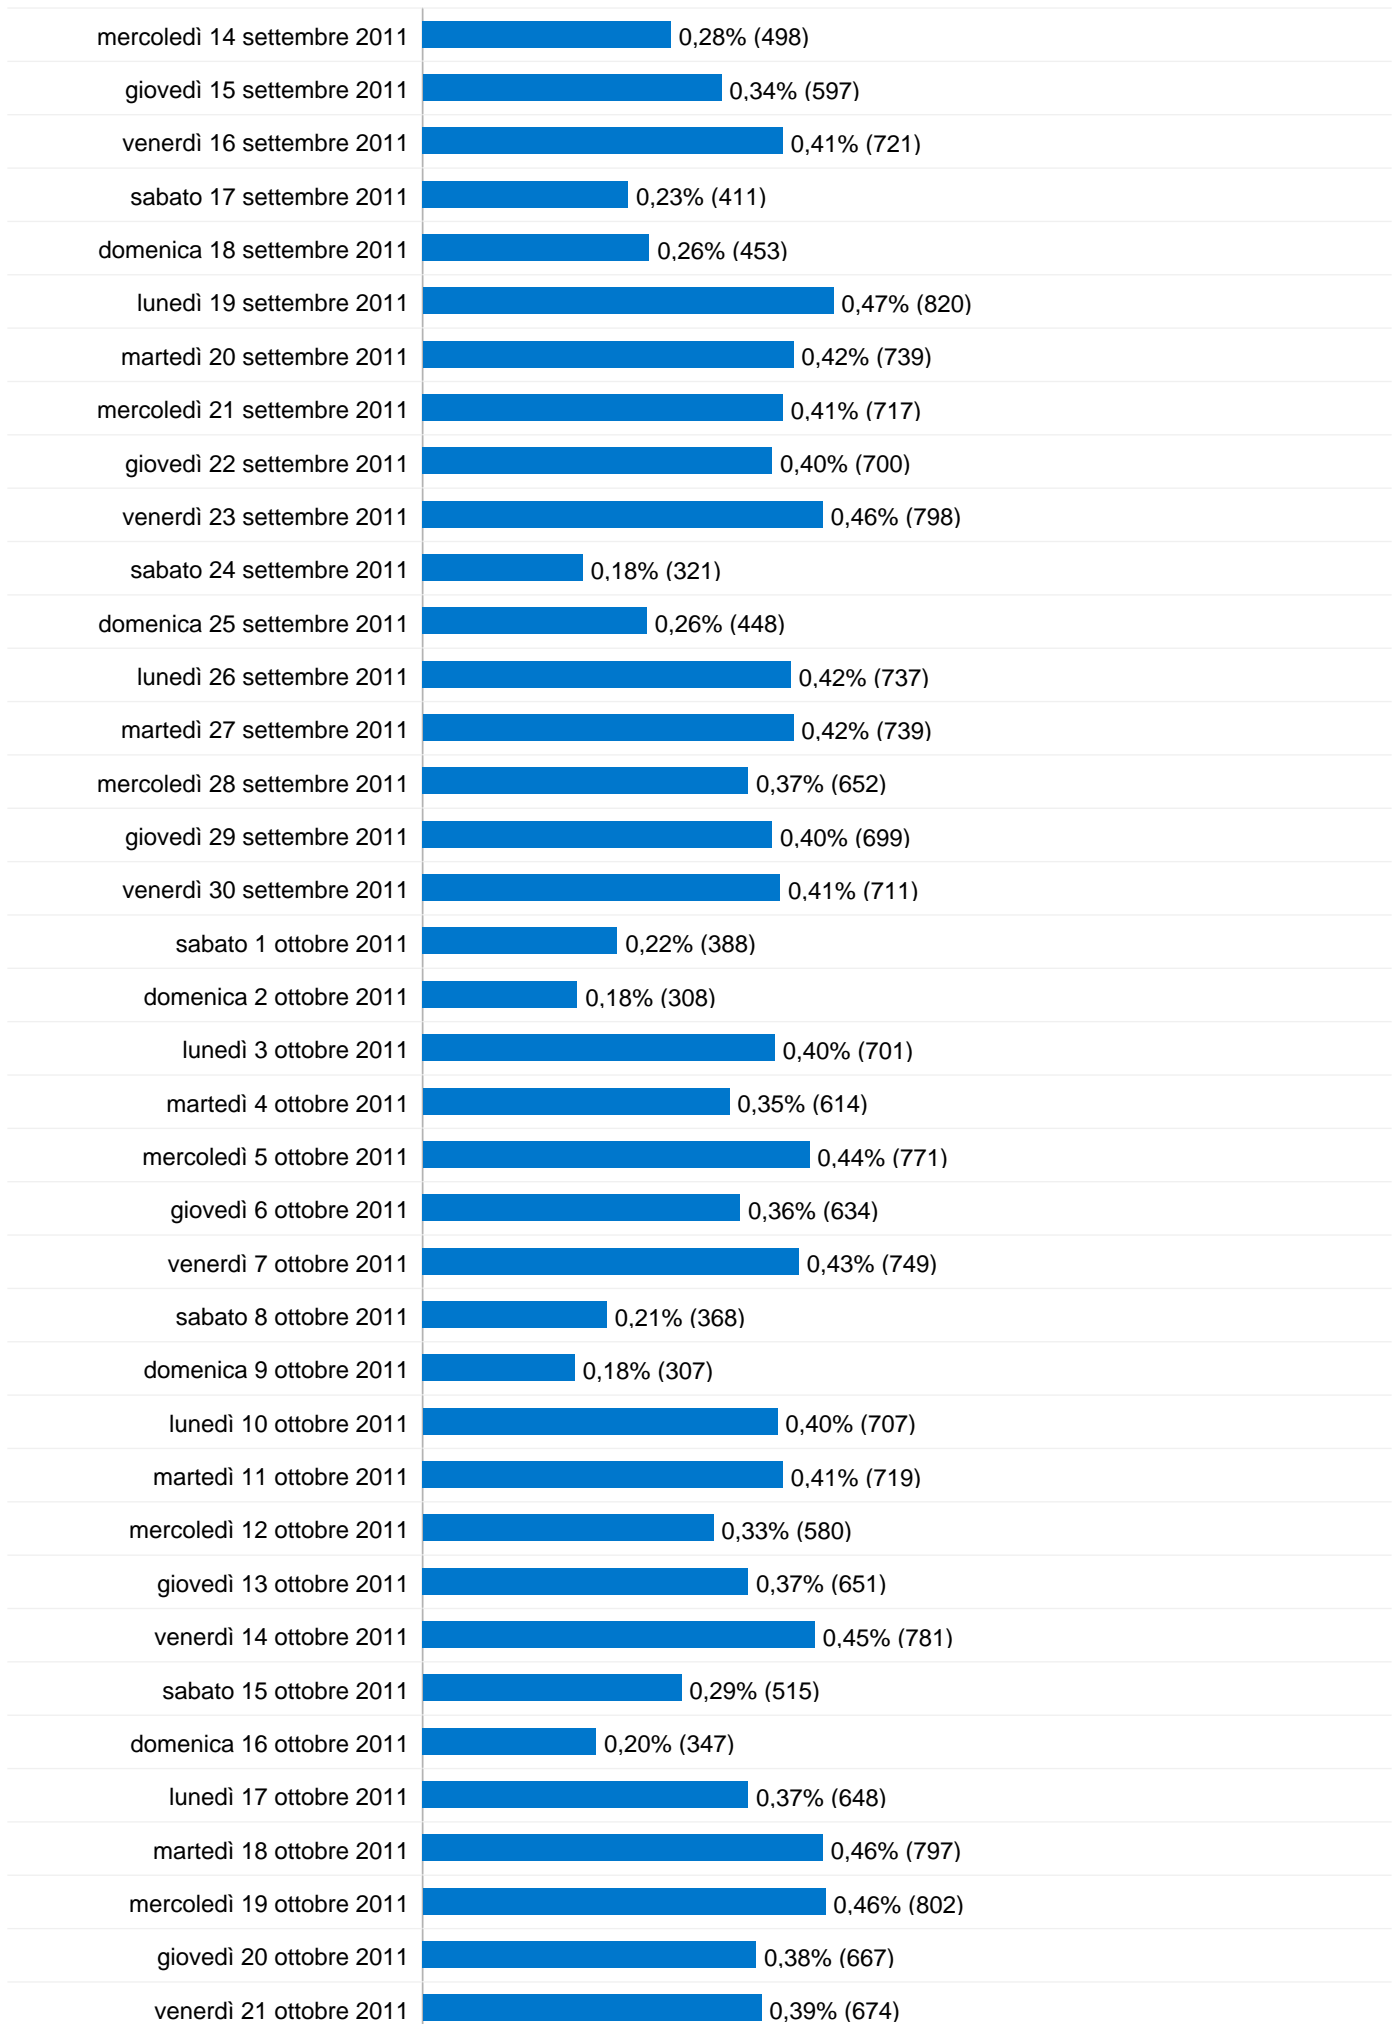

Uso del sito

80.805 Visite

68,44% Frequenza di rimbalzo

174.958 Visualizzazioni di pagina

00:01:54 Tempo medio sul sito

2,17 Pagine/Visita

65,67% % nuove visite

Visualizzazioni di pagina da tutti i visitatori

Visualizzazioni di pagina
174.958

Panoramica sulle sorgenti di traffico

- **Motori di ricerca**
57.624,00 (71,31%)
- **Traffico diretto**
19.273,00 (23,85%)
- **Siti referenti**
3.908,00 (4,84%)

Dettagli Paese/zona: Italy

01/gen/2011 - 31/dic/2011

Rispetto a: Sito

174.958 Visualizzazioni di pagina

sabato 1 gennaio 2011	0,06% (106)
domenica 2 gennaio 2011	0,10% (177)
lunedì 3 gennaio 2011	0,19% (330)
martedì 4 gennaio 2011	0,20% (357)
mercoledì 5 gennaio 2011	0,16% (286)
giovedì 6 gennaio 2011	0,08% (147)
venerdì 7 gennaio 2011	0,17% (303)
sabato 8 gennaio 2011	0,11% (190)
domenica 9 gennaio 2011	0,08% (148)
lunedì 10 gennaio 2011	0,25% (430)
martedì 11 gennaio 2011	0,30% (525)
mercoledì 12 gennaio 2011	0,22% (387)
giovedì 13 gennaio 2011	0,18% (321)
venerdì 14 gennaio 2011	0,20% (346)
sabato 15 gennaio 2011	0,08% (145)
domenica 16 gennaio 2011	0,07% (114)
lunedì 17 gennaio 2011	0,21% (370)
martedì 18 gennaio 2011	0,18% (315)
mercoledì 19 gennaio 2011	0,19% (333)
giovedì 20 gennaio 2011	0,21% (363)
venerdì 21 gennaio 2011	0,13% (234)
sabato 22 gennaio 2011	0,11% (189)
domenica 23 gennaio 2011	0,10% (181)
lunedì 24 gennaio 2011	0,16% (286)
martedì 25 gennaio 2011	0,14% (241)
mercoledì 26 gennaio 2011	0,15% (256)
giovedì 27 gennaio 2011	0,19% (336)
venerdì 28 gennaio 2011	0,12% (205)

1 - 50 di 32.575

Tutte le sorgenti di traffico hanno generato un totale di 80.805 visite

23,85% Traffico diretto

4,84% Siti referenti

71,31% Motori di ricerca

■ **Motori di ricerca**
57.624,00 (71,31%)

■ **Traffico diretto**
19.273,00 (23,85%)