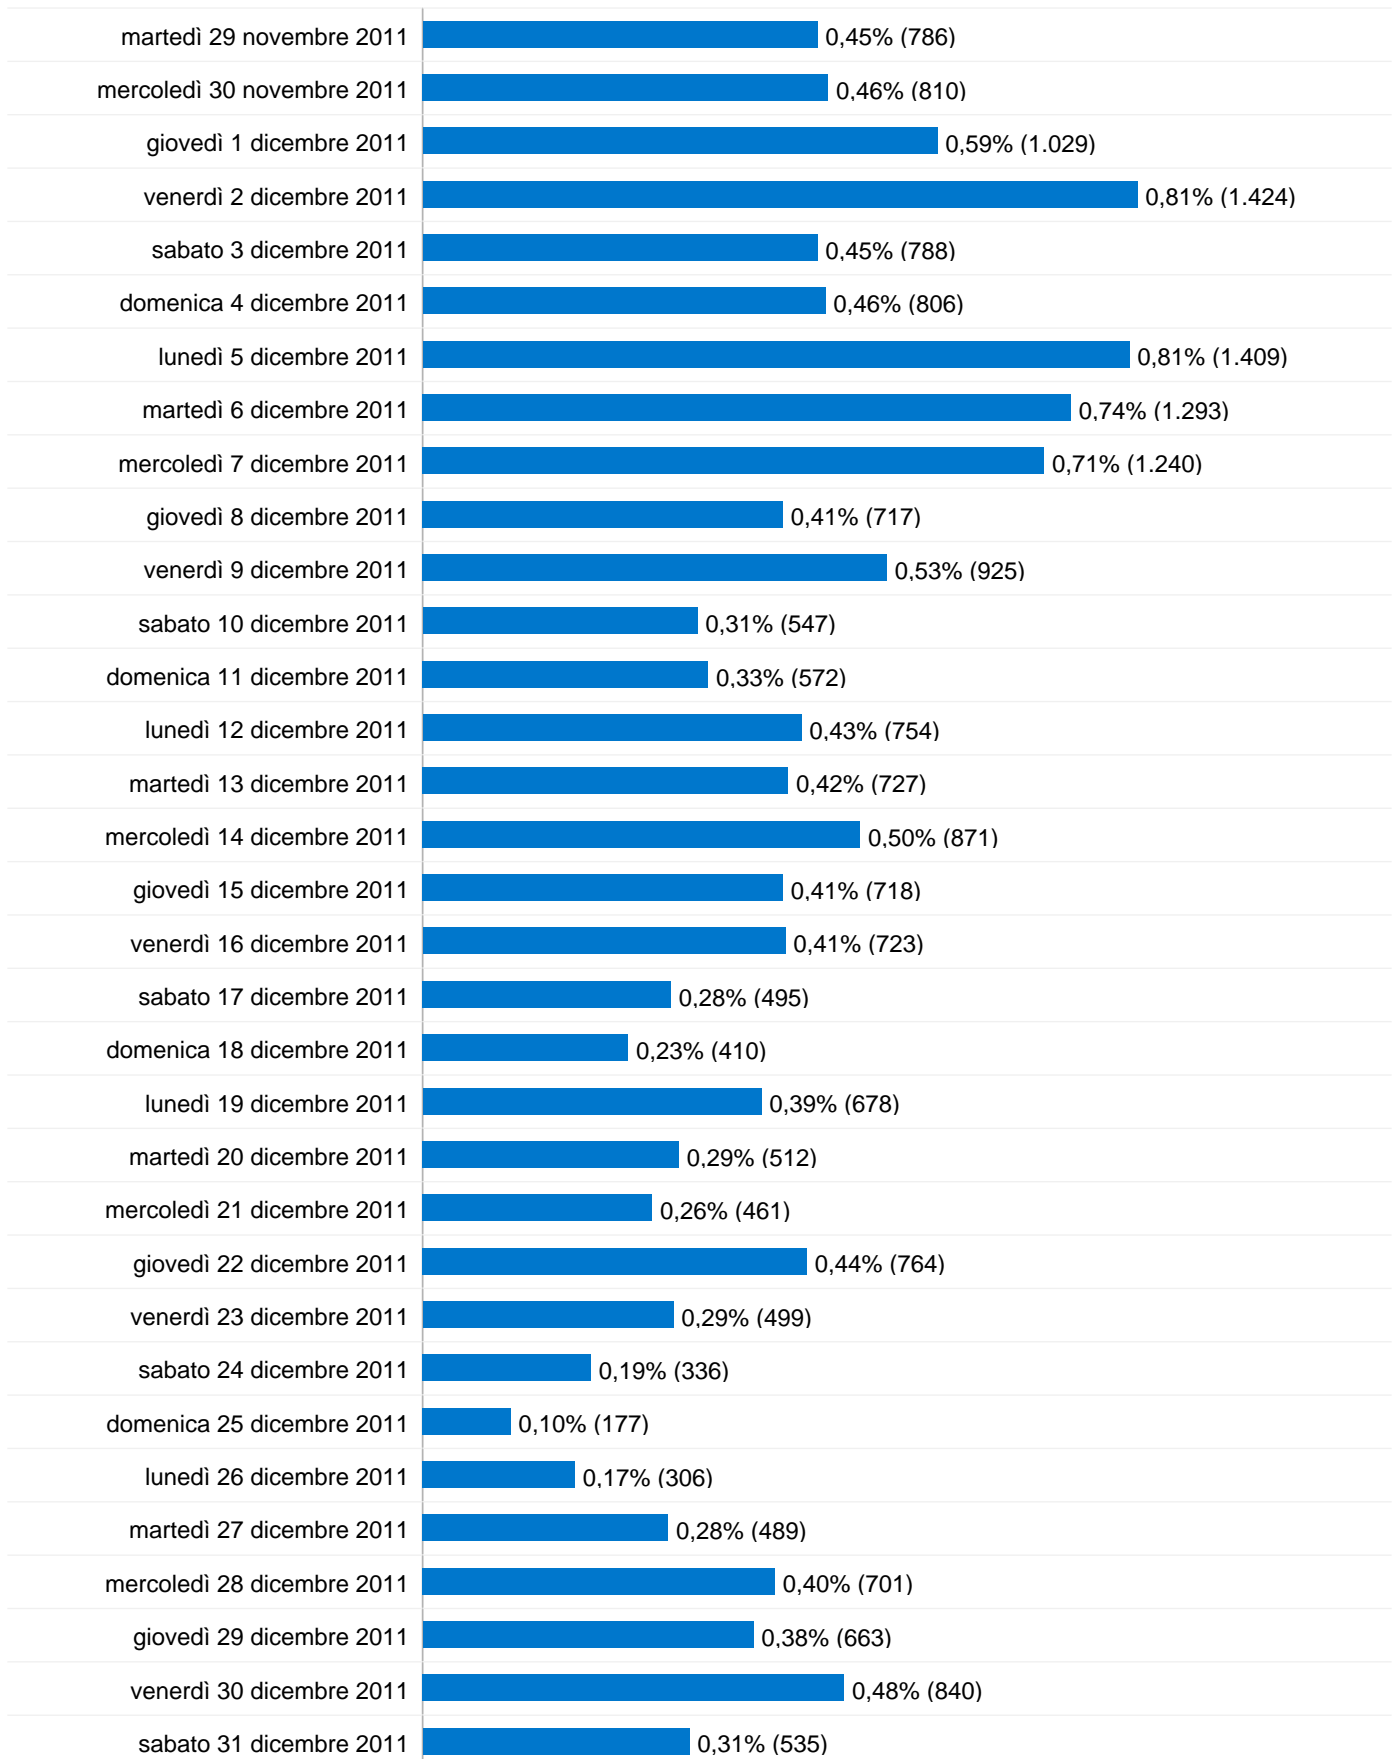

Visualizzazioni di pagina
174.958

Panoramica sulle sorgenti di traffico

- **Motori di ricerca**
57.624,00 (71,31%)
- **Traffico diretto**
19.273,00 (23,85%)
- **Siti referenti**
3.908,00 (4,84%)

Dettagli Paese/zona: Italy

Parole chiave

Parola chiave	Visite	% visite
filt abruzzo	3.369	5,85%
filt cgil abruzzo	1.928	3,35%
filtabruzzo	1.128	1,96%
scaglioni assegni familiari	467	0,81%
soppressione festività	347	0,60%

Visualizzazioni di pagina da tutti i visitatori

01/gen/2011 - 31/dic/2011

Rispetto a: Sito

174.958 Visualizzazioni di pagina

sabato 1 gennaio 2011	0,06% (106)
domenica 2 gennaio 2011	0,10% (177)
lunedì 3 gennaio 2011	0,19% (330)
martedì 4 gennaio 2011	0,20% (357)
mercoledì 5 gennaio 2011	0,16% (286)
giovedì 6 gennaio 2011	0,08% (147)
venerdì 7 gennaio 2011	0,17% (303)
sabato 8 gennaio 2011	0,11% (190)
domenica 9 gennaio 2011	0,08% (148)
lunedì 10 gennaio 2011	0,25% (430)
martedì 11 gennaio 2011	0,30% (525)
mercoledì 12 gennaio 2011	0,22% (387)
giovedì 13 gennaio 2011	0,18% (321)
venerdì 14 gennaio 2011	0,20% (346)
sabato 15 gennaio 2011	0,08% (145)
domenica 16 gennaio 2011	0,07% (114)
lunedì 17 gennaio 2011	0,21% (370)
martedì 18 gennaio 2011	0,18% (315)
mercoledì 19 gennaio 2011	0,19% (333)
giovedì 20 gennaio 2011	0,21% (363)
venerdì 21 gennaio 2011	0,13% (234)
sabato 22 gennaio 2011	0,11% (189)
domenica 23 gennaio 2011	0,10% (181)
lunedì 24 gennaio 2011	0,16% (286)
martedì 25 gennaio 2011	0,14% (241)
mercoledì 26 gennaio 2011	0,15% (256)
giovedì 27 gennaio 2011	0,19% (336)
venerdì 28 gennaio 2011	0,12% (205)

1 - 50 di 32.575

Tutte le sorgenti di traffico hanno generato un totale di 80.805 visite

23,85% Traffico diretto

4,84% Siti referenti

71,31% Motori di ricerca

■ **Motori di ricerca**
57.624,00 (71,31%)

■ **Traffico diretto**
19.273,00 (23,85%)