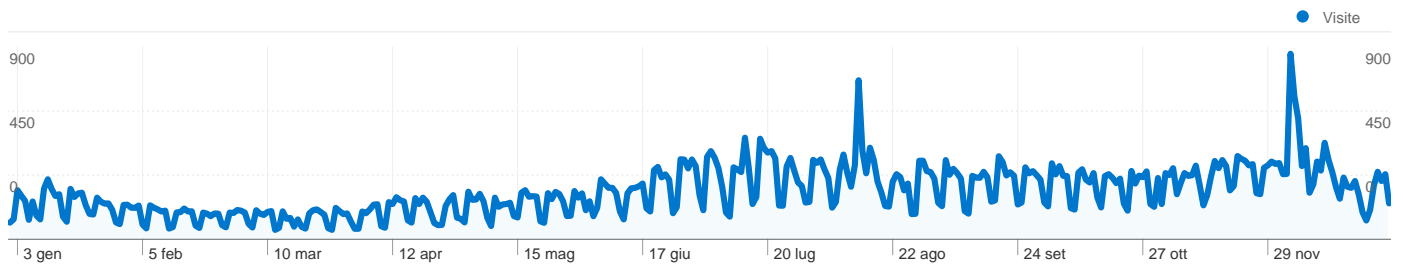

Tutte le sorgenti di traffico hanno generato un totale di 80.805 visite

23,85% Traffico diretto

4,84% Siti referenti

71,31% Motori di ricerca

■ **Motori di ricerca**
57.624,00 (71,31%)

■ **Traffico diretto**
19.273,00 (23,85%)

■ **Siti referenti**
3.908,00 (4,84%)

Principali sorgenti di traffico

Sorgenti	Visite	% visite	Parole chiave	Visite	% visite
google (organic)	53.596	66,33%	filt abruzzo	3.369	5,85%
(direct) ((none))	19.273	23,85%	filt cgil abruzzo	1.928	3,35%
facebook.com (referral)	1.355	1,68%	filtabruzzo	1.128	1,96%
virgilio (organic)	1.118	1,38%	scaglioni assegni familiari	467	0,81%
ask (organic)	852	1,05%	soppressione festività	347	0,60%