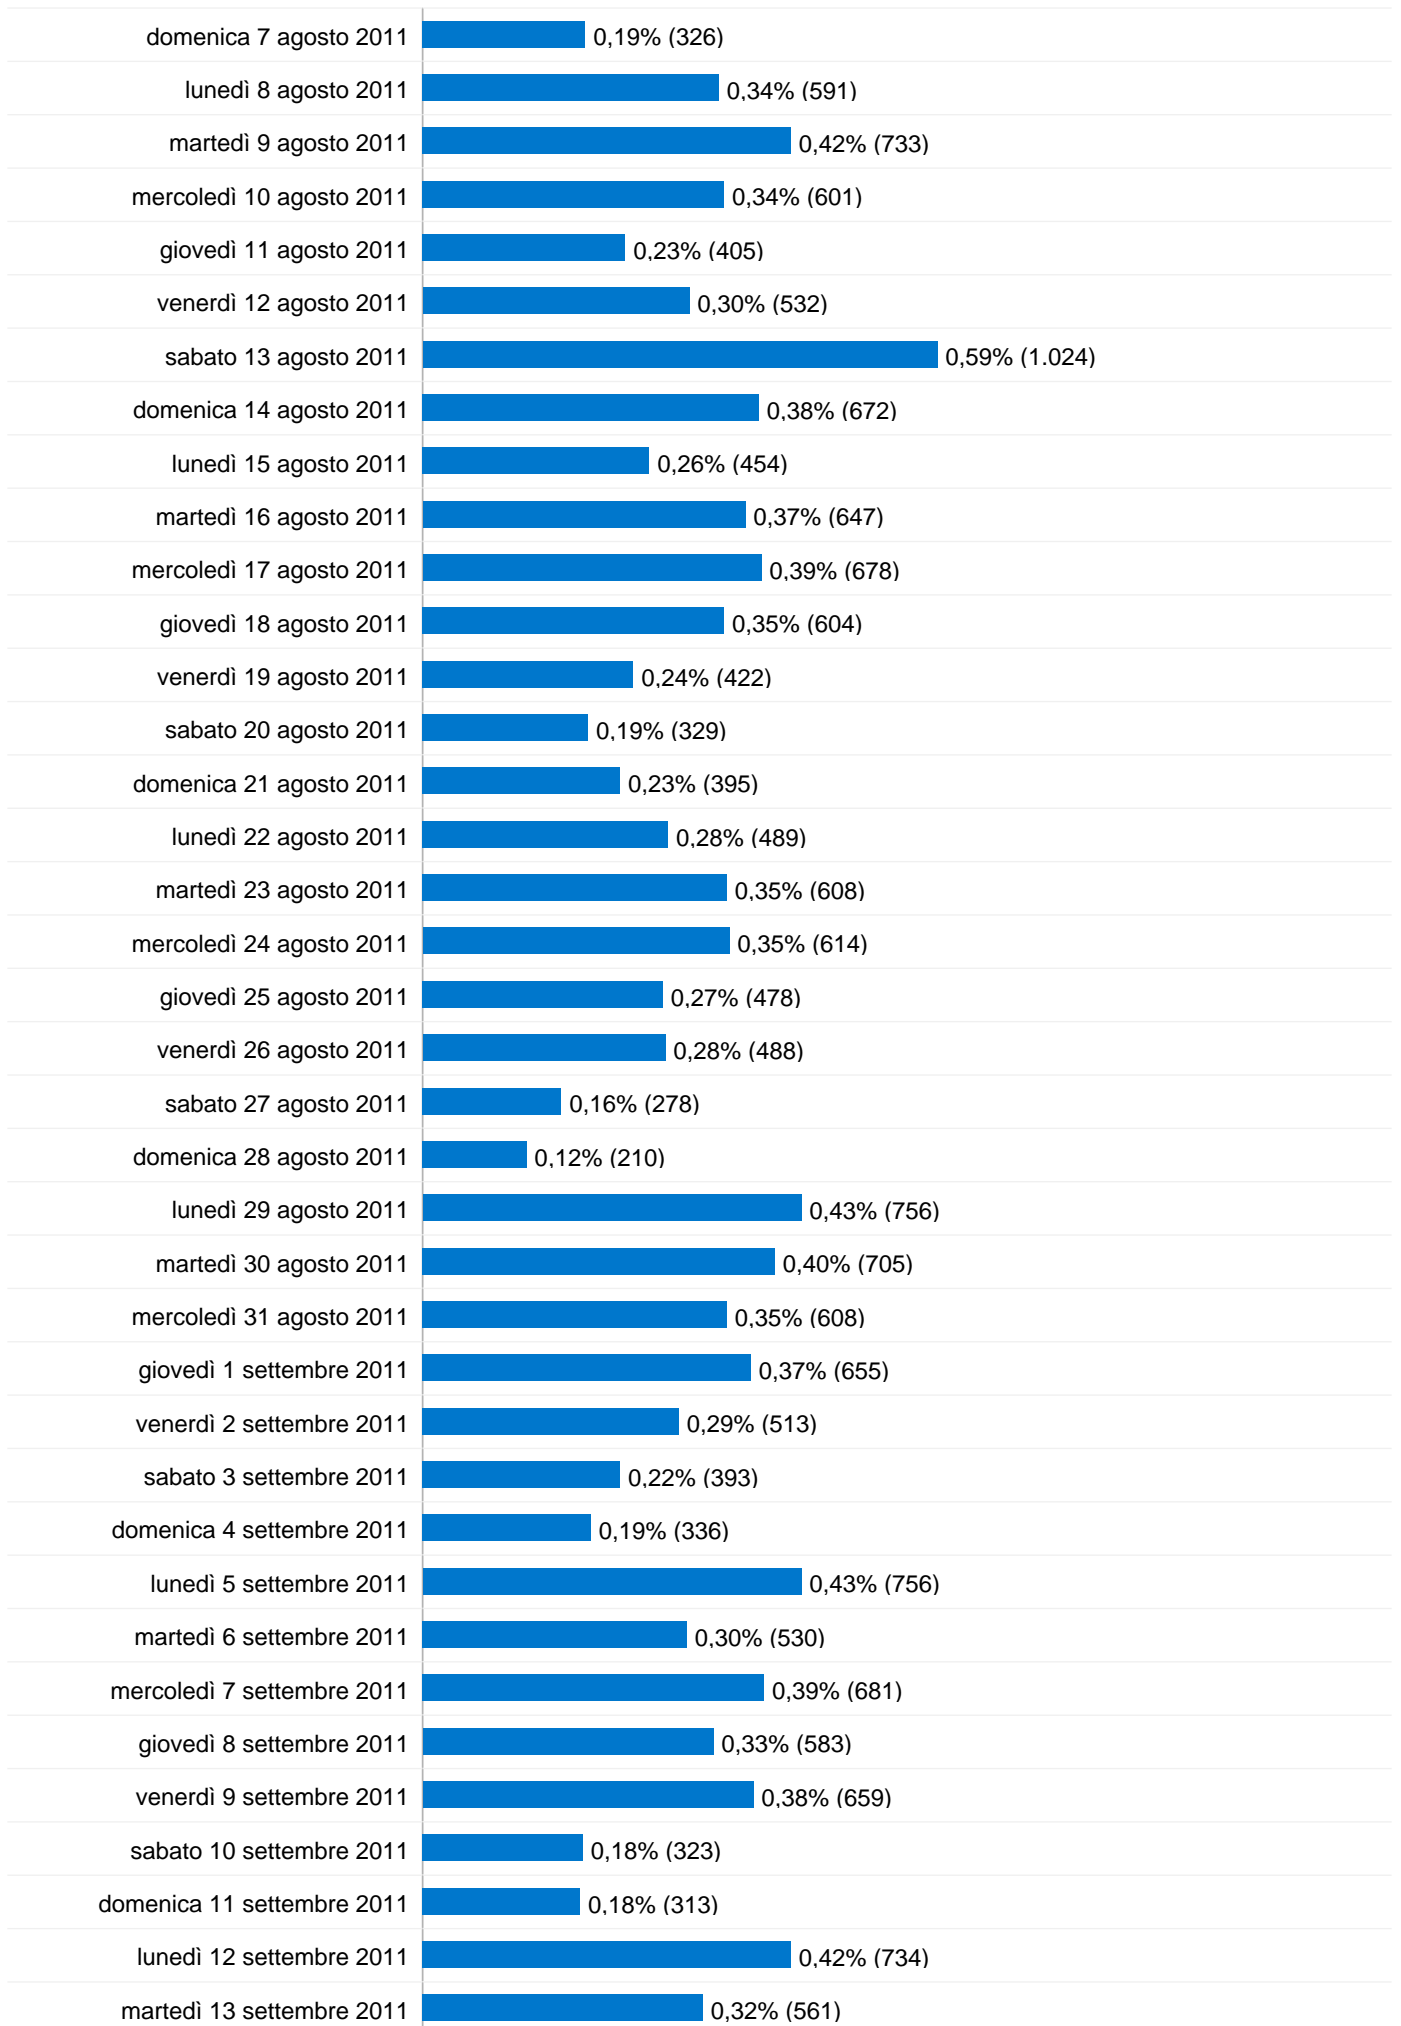

Visualizzazioni di pagina
174.958

Panoramica sulle sorgenti di traffico

- **Motori di ricerca**
57.624,00 (71,31%)
- **Traffico diretto**
19.273,00 (23,85%)
- **Siti referenti**
3.908,00 (4,84%)

Dettagli Paese/zona: Italy

Parole chiave

Parola chiave	Visite	% visite
filt abruzzo	3.369	5,85%
filt cgil abruzzo	1.928	3,35%
filtabruzzo	1.128	1,96%
scaglioni assegni familiari	467	0,81%
soppressione festività	347	0,60%

Visualizzazioni di pagina da tutti i visitatori

01/gen/2011 - 31/dic/2011

Rispetto a: Sito

174.958 Visualizzazioni di pagina

sabato 1 gennaio 2011	0,06% (106)
domenica 2 gennaio 2011	0,10% (177)
lunedì 3 gennaio 2011	0,19% (330)
martedì 4 gennaio 2011	0,20% (357)
mercoledì 5 gennaio 2011	0,16% (286)
giovedì 6 gennaio 2011	0,08% (147)
venerdì 7 gennaio 2011	0,17% (303)
sabato 8 gennaio 2011	0,11% (190)
domenica 9 gennaio 2011	0,08% (148)
lunedì 10 gennaio 2011	0,25% (430)
martedì 11 gennaio 2011	0,30% (525)
mercoledì 12 gennaio 2011	0,22% (387)
giovedì 13 gennaio 2011	0,18% (321)
venerdì 14 gennaio 2011	0,20% (346)
sabato 15 gennaio 2011	0,08% (145)
domenica 16 gennaio 2011	0,07% (114)
lunedì 17 gennaio 2011	0,21% (370)
martedì 18 gennaio 2011	0,18% (315)
mercoledì 19 gennaio 2011	0,19% (333)
giovedì 20 gennaio 2011	0,21% (363)
venerdì 21 gennaio 2011	0,13% (234)
sabato 22 gennaio 2011	0,11% (189)
domenica 23 gennaio 2011	0,10% (181)
lunedì 24 gennaio 2011	0,16% (286)
martedì 25 gennaio 2011	0,14% (241)
mercoledì 26 gennaio 2011	0,15% (256)
giovedì 27 gennaio 2011	0,19% (336)
venerdì 28 gennaio 2011	0,12% (205)

1 - 50 di 32.575

Tutte le sorgenti di traffico hanno generato un totale di 80.805 visite

23,85% Traffico diretto

4,84% Siti referenti

71,31% Motori di ricerca

■ **Motori di ricerca**
57.624,00 (71,31%)

■ **Traffico diretto**
19.273,00 (23,85%)