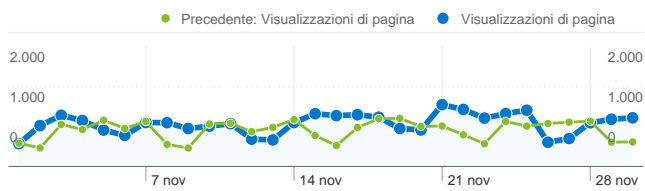

Uso del sito

8.947 Visite

Precedente: 7.589 (17,89%)

67,23% Frequenza di rimbalzo

Precedente: 66,33% (1,35%)

21.358 Visualizzazioni di pagina

Precedente: 18.079 (18,14%)

00:02:26 Tempo medio sul sito

Precedente: 00:02:17 (6,72%)

2,39 Pagine/Visita

Precedente: 2,38 (0,21%)

64,92% % nuove visite

Precedente: 64,61% (0,48%)

Visualizzazioni di pagina da tutti i visitatori

Visualizzazioni di pagina
21.358

Panoramica sulle sorgenti di traffico

Dettagli Paese/zona: Italy

Parole chiave		
Parola chiave	Visite	% visite
filt abruzzo		
01/nov/2011 - 30/nov/2011	431	6,56%
01/ott/2011 - 30/ott/2011	331	6,07%
% modifica	30,21%	8,01%
filt cgil abruzzo		
01/nov/2011 - 30/nov/2011	162	2,47%
01/ott/2011 - 30/ott/2011	170	3,12%
% modifica	-4,71%	-20,95%
filtabruzzo		
01/nov/2011 - 30/nov/2011	90	1,37%
01/ott/2011 - 30/ott/2011	71	1,30%
% modifica	26,76%	5,15%
mobilità obbligatoria pubblico impiego		
01/nov/2011 - 30/nov/2011	77	1,17%
01/ott/2011 - 30/ott/2011	29	0,53%
% modifica	165,52%	120,25%
(not provided)		
01/nov/2011 - 30/nov/2011	74	1,13%
01/ott/2011 - 30/ott/2011	1	0,02%
% modifica	7.300,00%	6.038,32%

Tutte le sorgenti di traffico hanno generato un totale di 8.947 visite

21,49% Traffico diretto

Precedente: 22,59% (-4,84%)

5,09% Siti referenti

Precedente: 5,61% (-9,40%)

73,42% Motori di ricerca

Precedente: 71,80% (2,26%)