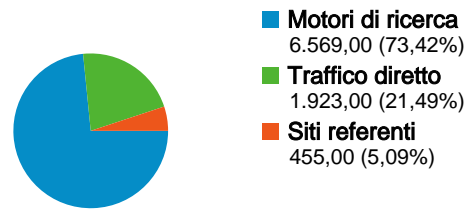

Uso del sito

8.947 Visite

Precedente: 7.589 (17,89%)

67,23% Frequenza di rimbalzo

Precedente: 66,33% (1,35%)

21.358 Visualizzazioni di pagina

Precedente: 18.079 (18,14%)

00:02:26 Tempo medio sul sito

Precedente: 00:02:17 (6,72%)

2,39 Pagine/Visita

Precedente: 2,38 (0,21%)

64,92% % nuove visite

Precedente: 64,61% (0,48%)

Visualizzazioni di pagina da tutti i visitatori

Visualizzazioni di pagina
21.358

Panoramica sulle sorgenti di traffico

Dettagli Paese/zona: Italy

Parole chiave		
Parola chiave	Visite	% visite
filt abruzzo		
01/nov/2011 - 30/nov/2011	431	6,56%
01/ott/2011 - 30/ott/2011	331	6,07%
% modifica	30,21%	8,01%
filt cgil abruzzo		
01/nov/2011 - 30/nov/2011	162	2,47%
01/ott/2011 - 30/ott/2011	170	3,12%
% modifica	-4,71%	-20,95%
filtabruzzo		
01/nov/2011 - 30/nov/2011	90	1,37%
01/ott/2011 - 30/ott/2011	71	1,30%
% modifica	26,76%	5,15%
mobilità obbligatoria pubblico impiego		
01/nov/2011 - 30/nov/2011	77	1,17%
01/ott/2011 - 30/ott/2011	29	0,53%
% modifica	165,52%	120,25%
(not provided)		
01/nov/2011 - 30/nov/2011	74	1,13%
01/ott/2011 - 30/ott/2011	1	0,02%
% modifica	7.300,00%	6.038,32%

Tutte le sorgenti di traffico hanno generato un totale di 8.947 visite

21,49% Traffico diretto

Precedente: 22,59% (-4,84%)

5,09% Siti referenti

Precedente: 5,61% (-9,40%)

73,42% Motori di ricerca

Precedente: 71,80% (2,26%)