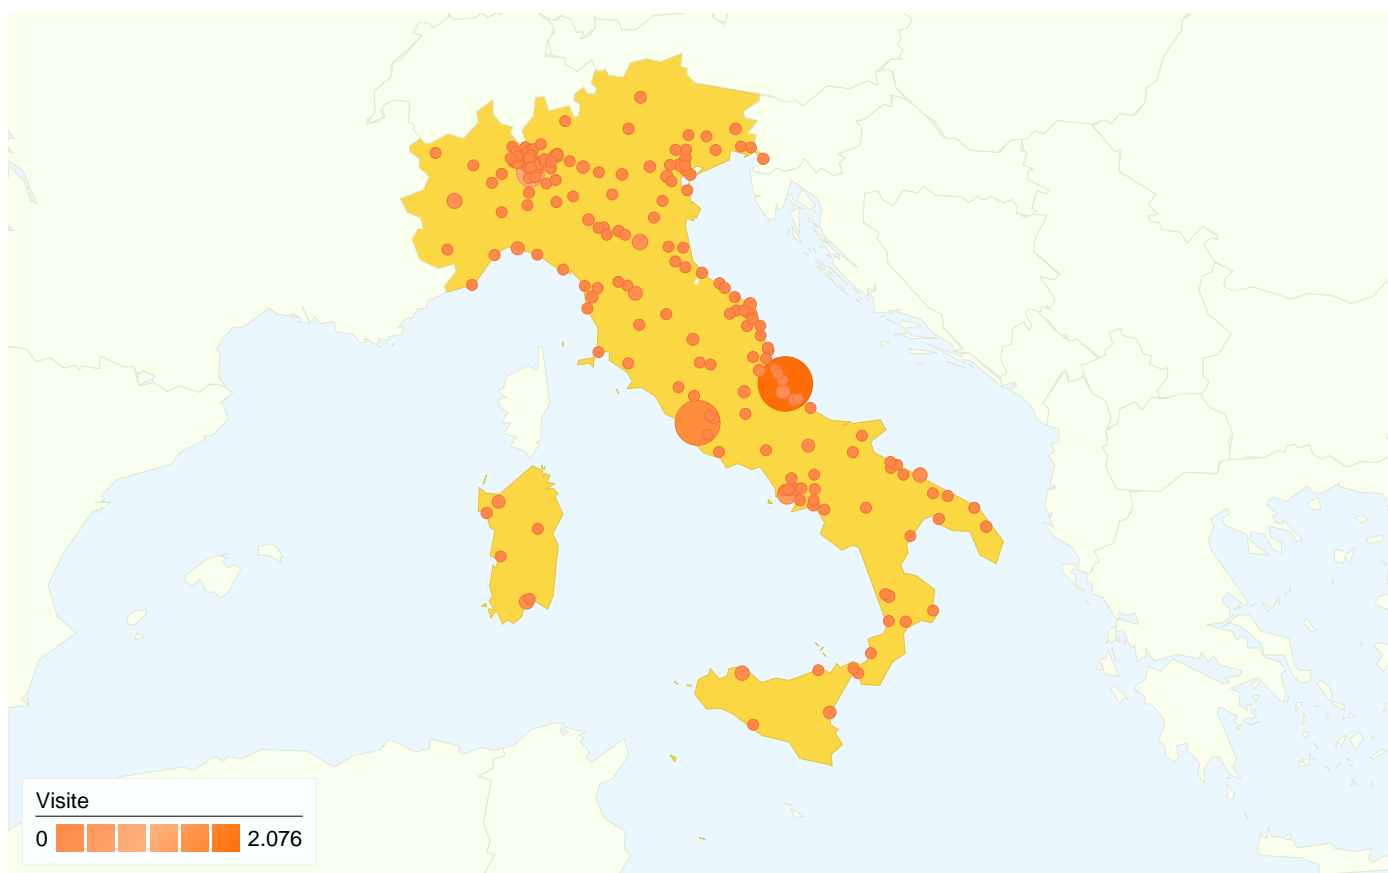

Questo Paese/zona ha generato 8.744 visite da 566 città

Uso del sito

Visite	Pagine/Visita	Tempo medio sul sito	% nuove visite	Frequenza di rimbalzo	
8.744 Precedente: 7.394 (18,26%)	2,41 Precedente: 2,41 (0,11%)	00:02:27 Precedente: 00:02:10 (13,47%)	64,64% Precedente: 64,32% (0,49%)	66,83% Precedente: 65,89% (1,43%)	
Città	Visite	Pagine/Visita	Tempo medio sul sito	% nuove visite	Frequenza di rimbalzo
Pescara					
01 novembre 2011 - 30 novembre 2011	2.076	3,83	00:05:37	45,86%	44,27%
01 ottobre 2011 - 30 ottobre 2011	1.719	3,73	00:04:18	47,06%	43,98%
% modifica	20,77%	2,71%	30,47%	-2,56%	0,66%
Rome					
01 novembre 2011 - 30 novembre 2011	1.624	2,00	00:01:28	75,68%	75,86%
01 ottobre 2011 - 30 ottobre 2011	1.298	1,96	00:01:33	76,73%	76,27%
% modifica	25,12%	1,74%	-5,20%	-1,38%	-0,54%
Milan					
01 novembre 2011 - 30 novembre 2011	831	2,16	00:01:24	64,02%	73,41%
01 ottobre 2011 - 30 ottobre 2011	619	2,13	00:01:04	65,91%	72,54%
% modifica	34,25%	1,29%	31,28%	-2,87%	1,20%