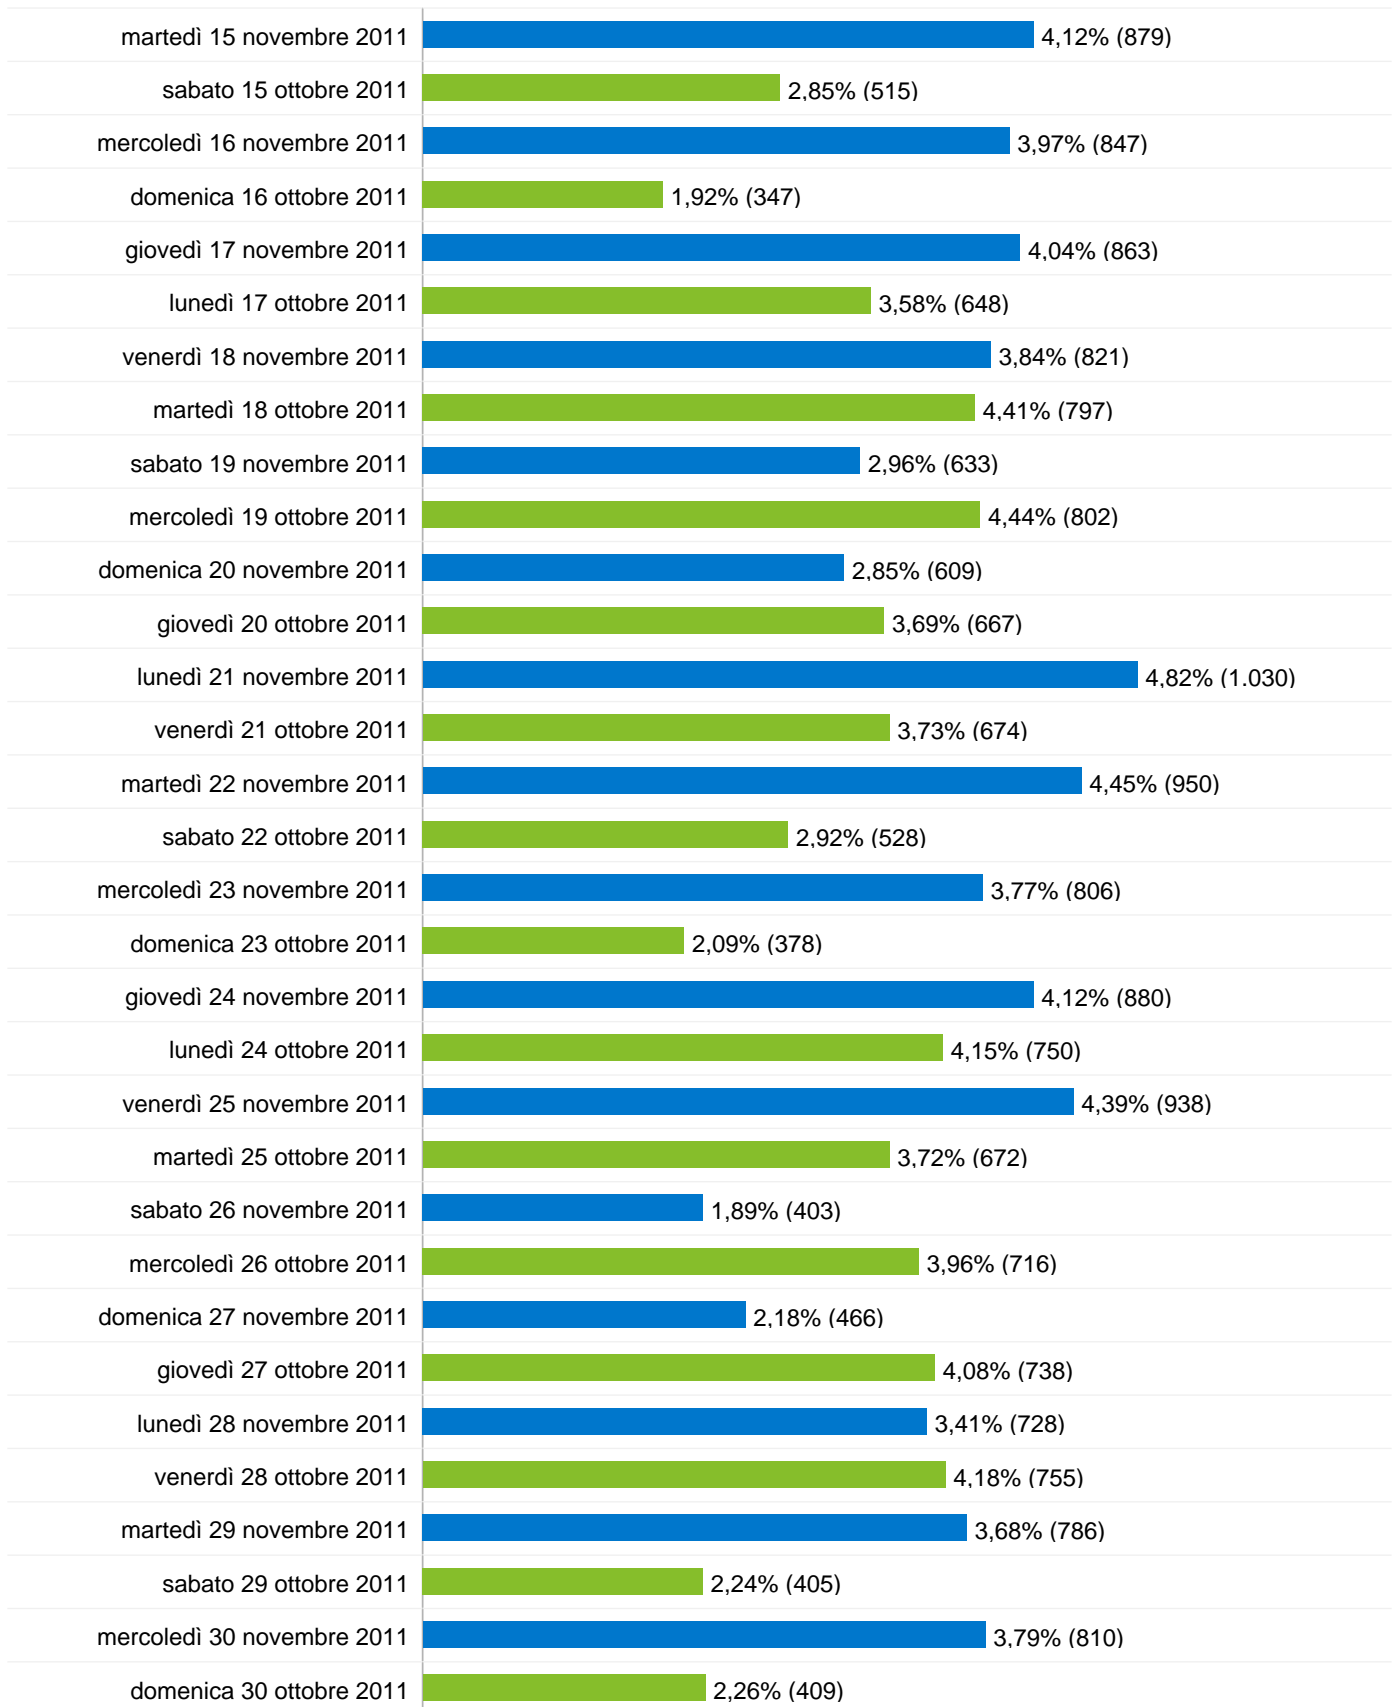

Visualizzazioni di pagina da tutti i visitatori

01/nov/2011 - 30/nov/2011

Rispetto a: 01/ott/2011 - 30/ott/2011

21.358 Visualizzazioni di pagina

Precedente: 18.079 (18,14%)

martedì 1 novembre 2011	1,78% (380)
sabato 1 ottobre 2011	2,15% (388)
mercoledì 2 novembre 2011	3,19% (681)
domenica 2 ottobre 2011	1,70% (308)
giovedì 3 novembre 2011	3,99% (852)
lunedì 3 ottobre 2011	3,88% (701)
venerdì 4 novembre 2011	3,58% (765)
martedì 4 ottobre 2011	3,40% (614)
sabato 5 novembre 2011	2,84% (607)
mercoledì 5 ottobre 2011	4,26% (771)
domenica 6 novembre 2011	2,43% (518)
giovedì 6 ottobre 2011	3,51% (634)
lunedì 7 novembre 2011	3,42% (731)
venerdì 7 ottobre 2011	4,14% (749)
martedì 8 novembre 2011	3,42% (730)
sabato 8 ottobre 2011	2,04% (368)
mercoledì 9 novembre 2011	2,96% (632)
domenica 9 ottobre 2011	1,70% (307)
giovedì 10 novembre 2011	3,15% (672)
lunedì 10 ottobre 2011	3,91% (707)
venerdì 11 novembre 2011	3,34% (713)
martedì 11 ottobre 2011	3,98% (719)
sabato 12 novembre 2011	2,13% (455)
mercoledì 12 ottobre 2011	3,21% (580)
domenica 13 novembre 2011	2,07% (442)
giovedì 13 ottobre 2011	3,60% (651)
lunedì 14 novembre 2011	3,42% (731)
venerdì 14 ottobre 2011	4,32% (781)

Tutte le sorgenti di traffico hanno generato un totale di 8.947 visite

21,49% Traffico diretto

Precedente: 22,59% (-4,84%)

5,09% Siti referenti

Precedente: 5,61% (-9,40%)

73,42% Motori di ricerca

Precedente: 71,80% (2,26%)