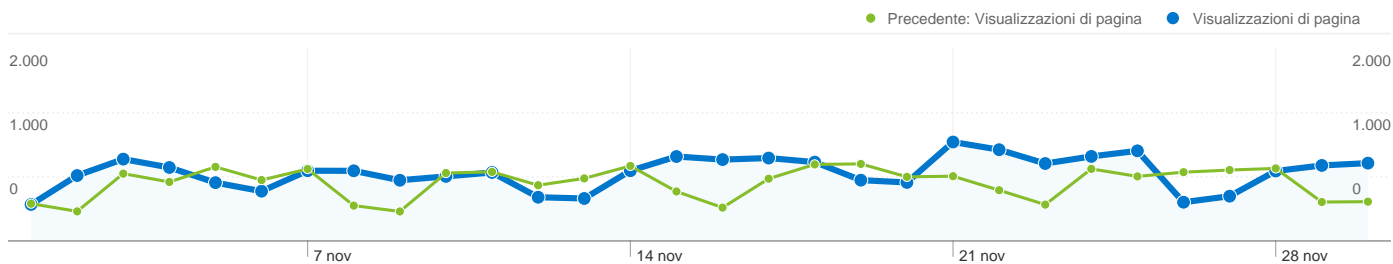

Visualizzazioni di pagina da tutti i visitatori

01/nov/2011 - 30/nov/2011

Rispetto a: 01/ott/2011 - 30/ott/2011

21.358 Visualizzazioni di pagina

Precedente: 18.079 (18,14%)

martedì 1 novembre 2011	1,78% (380)
sabato 1 ottobre 2011	2,15% (388)
mercoledì 2 novembre 2011	3,19% (681)
domenica 2 ottobre 2011	1,70% (308)
giovedì 3 novembre 2011	3,99% (852)
lunedì 3 ottobre 2011	3,88% (701)
venerdì 4 novembre 2011	3,58% (765)
martedì 4 ottobre 2011	3,40% (614)
sabato 5 novembre 2011	2,84% (607)
mercoledì 5 ottobre 2011	4,26% (771)
domenica 6 novembre 2011	2,43% (518)
giovedì 6 ottobre 2011	3,51% (634)
lunedì 7 novembre 2011	3,42% (731)
venerdì 7 ottobre 2011	4,14% (749)
martedì 8 novembre 2011	3,42% (730)
sabato 8 ottobre 2011	2,04% (368)
mercoledì 9 novembre 2011	2,96% (632)
domenica 9 ottobre 2011	1,70% (307)
giovedì 10 novembre 2011	3,15% (672)
lunedì 10 ottobre 2011	3,91% (707)
venerdì 11 novembre 2011	3,34% (713)
martedì 11 ottobre 2011	3,98% (719)
sabato 12 novembre 2011	2,13% (455)
mercoledì 12 ottobre 2011	3,21% (580)
domenica 13 novembre 2011	2,07% (442)
giovedì 13 ottobre 2011	3,60% (651)
lunedì 14 novembre 2011	3,42% (731)
venerdì 14 ottobre 2011	4,32% (781)