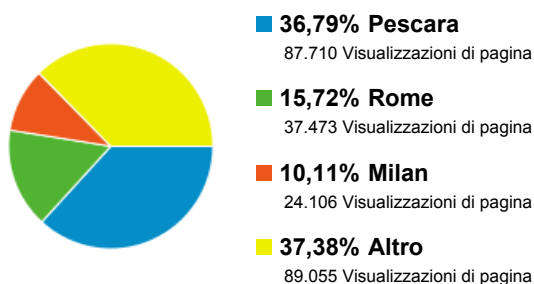

Visualizzazioni di pagina per Informazioni sul dispositivo mobile

- **28,70% Apple iPad**
4.808 Visualizzazioni di pagina
- **26,48% Apple iPhone**
4.436 Visualizzazioni di pagina
- **11,12% (not set)**
1.864 Visualizzazioni di pagina
- **10,44% Samsung GT-I9100 Galaxy S II**
1.749 Visualizzazioni di pagina
- **2,28% SonyEricsson LT15i Xperia Arc**
382 Visualizzazioni di pagina
- **20,98% Altro**
3.509 Visualizzazioni di pagina

Dashboard Filt Cgil Abruzzo 2012

01/gen/2012 - 31/dic/2012
Confronta con: 01/gen/2011 - 31/dic/2011

www.filtabruzzo.it - Visualizzazioni di pagina

1-gen-2012 - 31-dic-2012

238.344

% del totale: 100,00% (238.344)

1-gen-2011 - 31-dic-2011

174.958

% del totale: 100,00% (174.958)

www.filtabruzzo.it - Visualizzazioni di pagina per Regione

www.filtabruzzo.it - Visite

1-gen-2012 - 31-dic-2012

115.255

% del totale: 100,00% (115.255)

1-gen-2011 - 31-dic-2011

80.805

% del totale: 100,00% (80.805)

www.filtabruzzo.it - Visite per Regione

www.filtabruzzo.it - Visualizzazioni di pagina e % nuove visite per Re...

Regione	Visualizzazioni di pagina	% nuove visite
Pescara		
1-gen-2012 - 31-dic-2012	87.710	51,33%
1-gen-2011 - 31-dic-2011	58.349	46,61%
% modifica	50,32%	10,13%
Rome		
1-gen-2012 - 31-dic-2012	37.473	74,81%
1-gen-2011 - 31-dic-2011	26.240	74,36%
% modifica	42,81%	0,59%
Milan		
1-gen-2012 - 31-dic-2012	24.106	67,74%
1-gen-2011 - 31-dic-2011	14.790	69,87%
% modifica	62,99%	-3,05%
Naples		
1-gen-2012 - 31-dic-2012	8.714	76,97%
1-gen-2011 - 31-dic-2011	7.696	71,89%
% modifica	13,23%	7,07%
Chieti		
1-gen-2012 - 31-dic-2012	7.074	50,35%