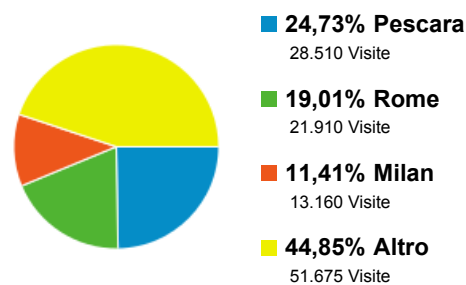

Dashboard Filt Cgil Abruzzo 2012

01/gen/2012 - 31/dic/2012

www.filtabruzzo.it - Visualizzazioni di pagina

238.344

% del totale: 100,00% (238.344)

www.filtabruzzo.it - Visualizzazioni di pagina per Regione

www.filtabruzzo.it - Visite

115.255

% del totale: 100,00% (115.255)

www.filtabruzzo.it - Visite per Regione

www.filtabruzzo.it - Visualizzazioni di pagina e % nuove visite per Re...

Regione	Visualizzazioni di pagina	% nuove visite
Pescara	87.710	51,33%
Rome	37.473	74,81%
Milan	24.106	67,74%
Naples	8.714	76,97%
Chieti	7.074	50,35%
Bologna	4.524	69,39%
Torino	4.167	73,24%
Palermo	4.001	57,18%
Bari	3.919	69,74%
Pesaro	3.140	73,76%

www.filtabruzzo.it - Visite e % nuove visite per Regione

Regione	Visite	% nuove visite
Pescara	28.510	51,33%
Rome	21.910	74,81%
Milan	13.160	67,74%
Naples	5.128	76,97%
Torino	2.934	73,24%
Palermo	2.487	57,18%
Bologna	2.447	69,39%
Bari	2.323	69,74%
Chieti	1.972	50,35%
Florence	1.724	86,66%