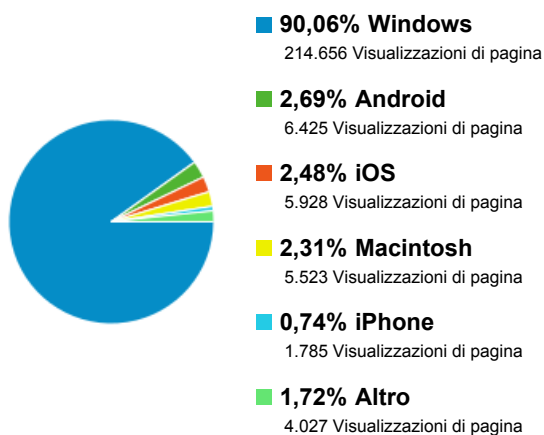

Dashboard Filt Cgil Abruzzo 2012

01/gen/2012 - 31/dic/2012

www.filtabruzzo.it - Visualizzazioni di pagina

238.344

% del totale: 100,00% (238.344)

www.filtabruzzo.it - Visualizzazioni di pagina per Regione

www.filtabruzzo.it - Visite

115.255

% del totale: 100,00% (115.255)

www.filtabruzzo.it - Visite per Regione

www.filtabruzzo.it - Visualizzazioni di pagina e % nuove visite per Re...

Regione	Visualizzazioni di pagina	% nuove visite
Pescara	87.710	51,33%
Rome	37.473	74,81%
Milan	24.106	67,74%
Naples	8.714	76,97%
Chieti	7.074	50,35%
Bologna	4.524	69,39%
Torino	4.167	73,24%
Palermo	4.001	57,18%
Bari	3.919	69,74%
Pesaro	3.140	73,76%

www.filtabruzzo.it - Visite e % nuove visite per Regione

Regione	Visite	% nuove visite
Pescara	28.510	51,33%
Rome	21.910	74,81%
Milan	13.160	67,74%
Naples	5.128	76,97%
Torino	2.934	73,24%
Palermo	2.487	57,18%
Bologna	2.447	69,39%
Bari	2.323	69,74%
Chieti	1.972	50,35%
Florence	1.724	86,66%

Visualizzazioni di pagina per Sistema operativo

Visualizzazioni di pagina e Pagine/visita per Parola chiave

Parola chiave	Visualizzazioni di pagina	Pagine/visita
filt abruzzo	18.572	4,38
(not provided)	17.132	1,78
filt cgil abruzzo	10.336	3,73
filtabruzzo	5.220	3,56
cgil trasporti abruzzo	1.844	7,12
www.filtabruzzo.it	1.768	4,06
filt	1.000	5,43
rinnovo ccnl trasporti 2011	961	7,34