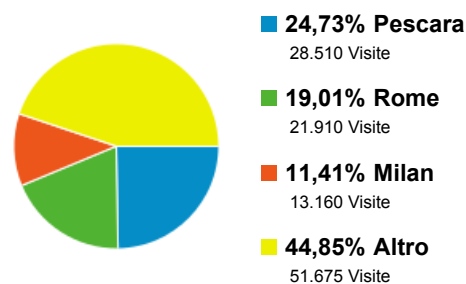

Dashboard Filt Cgil Abruzzo 2012

01/gen/2012 - 31/dic/2012
Confronta con: 01/gen/2011 - 31/dic/2011

www.filtabruzzo.it - Visualizzazioni di pagina

1-gen-2012 - 31-dic-2012

238.344

% del totale: 100,00% (238.344)

1-gen-2011 - 31-dic-2011

174.958

% del totale: 100,00% (174.958)

www.filtabruzzo.it - Visualizzazioni di pagina per Regione

www.filtabruzzo.it - Visite

1-gen-2012 - 31-dic-2012

115.255

% del totale: 100,00% (115.255)

1-gen-2011 - 31-dic-2011

80.805

% del totale: 100,00% (80.805)

www.filtabruzzo.it - Visite per Regione

www.filtabruzzo.it - Visualizzazioni di pagina e % nuove visite per Re...

Regione	Visualizzazioni di pagina	% nuove visite
Pescara		
1-gen-2012 - 31-dic-2012	87.710	51,33%
1-gen-2011 - 31-dic-2011	58.349	46,61%
% modifica	50,32%	10,13%
Rome		
1-gen-2012 - 31-dic-2012	37.473	74,81%
1-gen-2011 - 31-dic-2011	26.240	74,36%
% modifica	42,81%	0,59%
Milan		
1-gen-2012 - 31-dic-2012	24.106	67,74%
1-gen-2011 - 31-dic-2011	14.790	69,87%
% modifica	62,99%	-3,05%
Naples		
1-gen-2012 - 31-dic-2012	8.714	76,97%
1-gen-2011 - 31-dic-2011	7.696	71,89%
% modifica	13,23%	7,07%
Chieti		
1-gen-2012 - 31-dic-2012	7.074	50,35%

www.filtabruzzo.it - Visite e % nuove visite per Regione

Regione	Visite	% nuove visite
Pescara		
1-gen-2012 - 31-dic-2012	28.510	51,33%
1-gen-2011 - 31-dic-2011	17.607	46,61%
% modifica	61,92%	10,13%
Rome		
1-gen-2012 - 31-dic-2012	21.910	74,81%
1-gen-2011 - 31-dic-2011	14.359	74,36%
% modifica	52,59%	0,59%
Milan		
1-gen-2012 - 31-dic-2012	13.160	67,74%
1-gen-2011 - 31-dic-2011	8.158	69,87%
% modifica	61,31%	-3,05%
Naples		
1-gen-2012 - 31-dic-2012	5.128	76,97%
1-gen-2011 - 31-dic-2011	3.941	71,89%
% modifica	30,12%	7,07%
Torino		
1-gen-2012 - 31-dic-2012	2.934	73,24%