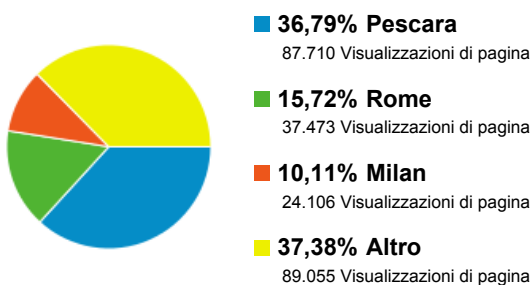

Dashboard Filt Cgil Abruzzo 2012

01/gen/2012 - 31/dic/2012

www.filtabruzzo.it - Visualizzazioni di pagina

238.344

% del totale: 100,00% (238.344)

www.filtabruzzo.it - Visualizzazioni di pagina per Regione

www.filtabruzzo.it - Visite

115.255

% del totale: 100,00% (115.255)

www.filtabruzzo.it - Visite per Regione

www.filtabruzzo.it - Visualizzazioni di pagina e % nuove visite per Re...

Regione	Visualizzazioni di pagina	% nuove visite
Pescara	87.710	51,33%
Rome	37.473	74,81%
Milan	24.106	67,74%
Naples	8.714	76,97%
Chieti	7.074	50,35%
Bologna	4.524	69,39%
Torino	4.167	73,24%
Palermo	4.001	57,18%
Bari	3.919	69,74%
Pesaro	3.140	73,76%

www.filtabruzzo.it - Visite e % nuove visite per Regione

Regione	Visite	% nuove visite
Pescara	28.510	51,33%
Rome	21.910	74,81%
Milan	13.160	67,74%
Naples	5.128	76,97%
Torino	2.934	73,24%
Palermo	2.487	57,18%
Bologna	2.447	69,39%
Bari	2.323	69,74%
Chieti	1.972	50,35%
Florence	1.724	86,66%