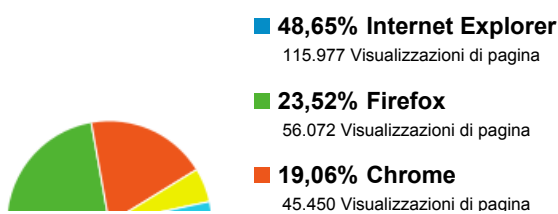

Visualizzazioni di pagina per Browser

Visualizzazioni di pagina e Pagine/visita per Parola chiave

Parola chiave	Visualizzazioni di pagina	Pagine/visita
filt abruzzo		
1-gen-2012 - 31-dic-2012	18.572	4,38
1-gen-2011 - 31-dic-2011	15.422	4,58
% modifica	20,43%	-4,31%
(not provided)		
1-gen-2012 - 31-dic-2012	17.132	1,78
1-gen-2011 - 31-dic-2011	342	2,87
% modifica	4.909,36%	-37,89%
filt cgil abruzzo		
1-gen-2012 - 31-dic-2012	10.336	3,73
1-gen-2011 - 31-dic-2011	7.316	3,79