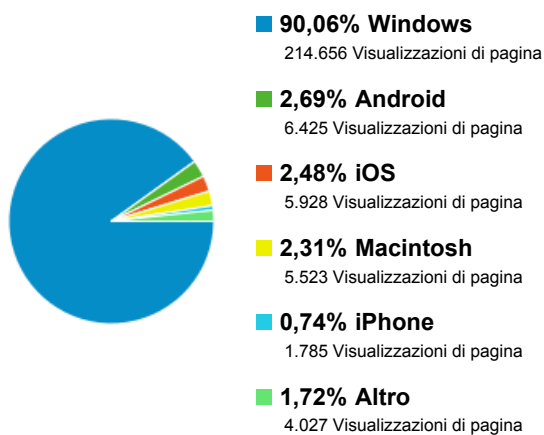

1-gen-2011 - 31-dic-2011	9.624	49,73%
% modifica	-26,50%	1,27%
Bologna		
1-gen-2012 - 31-dic-2012	4.524	69,39%
1-gen-2011 - 31-dic-2011	3.005	69,85%
% modifica	50,55%	-0,66%
Torino		
1-gen-2012 - 31-dic-2012	4.167	73,24%
1-gen-2011 - 31-dic-2011	2.619	89,06%
% modifica	59,11%	-17,76%
Palermo		
1-gen-2012 - 31-dic-2012	4.001	57,18%
1-gen-2011 - 31-dic-2011	2.769	60,75%
% modifica	44,49%	-5,87%
Bari		
1-gen-2012 - 31-dic-2012	3.919	69,74%
1-gen-2011 - 31-dic-2011	3.383	71,11%
% modifica	15,84%	-1,93%
Pesaro		
1-gen-2012 - 31-dic-2012	3.140	73,76%
1-gen-2011 - 31-dic-2011	240	72,54%
% modifica	1.208,33%	1,69%

1-gen-2011 - 31-dic-2011	1.847	89,06%
% modifica	58,85%	-17,76%
Palermo		
1-gen-2012 - 31-dic-2012	2.487	57,18%
1-gen-2011 - 31-dic-2011	1.610	60,75%
% modifica	54,47%	-5,87%
Bologna		
1-gen-2012 - 31-dic-2012	2.447	69,39%
1-gen-2011 - 31-dic-2011	1.642	69,85%
% modifica	49,03%	-0,66%
Bari		
1-gen-2012 - 31-dic-2012	2.323	69,74%
1-gen-2011 - 31-dic-2011	1.793	71,11%
% modifica	29,56%	-1,93%
Chieti		
1-gen-2012 - 31-dic-2012	1.972	50,35%
1-gen-2011 - 31-dic-2011	2.735	49,73%
% modifica	-27,90%	1,27%
Florence		
1-gen-2012 - 31-dic-2012	1.724	86,66%
1-gen-2011 - 31-dic-2011	1.386	87,16%
% modifica	24,39%	-0,57%

Visualizzazioni di pagina per Sistema operativo