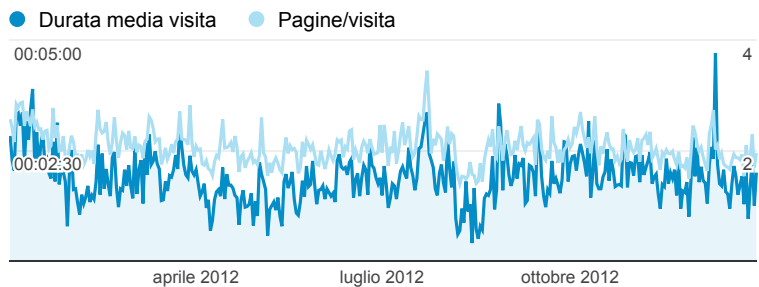

Visualizzazioni di pagina per Browser

% nuove visite

66,97%

Media sito: 66,94% (0,04%)

Durata media visita e Pagine/visita

- **19,06% Chrome**
45.450 Visualizzazioni di pagina
- **5,36% Safari**
12.777 Visualizzazioni di pagina
- **2,51% Android Browser**
6.005 Visualizzazioni di pagina
- **0,90% Altro**
2.063 Visualizzazioni di pagina

Visualizzazioni di pagina per Informazioni sul dispositivo mobile

- **28,70% Apple iPad**
4.808 Visualizzazioni di pagina
- **26,48% Apple iPhone**
4.436 Visualizzazioni di pagina
- **11,12% (not set)**
1.864 Visualizzazioni di pagina
- **10,44% Samsung GT-I9100 Galaxy S II**
1.749 Visualizzazioni di pagina
- **2,28% SonyEricsson LT15i Xperia Arc**
382 Visualizzazioni di pagina
- **20,98% Altro**
3.509 Visualizzazioni di pagina