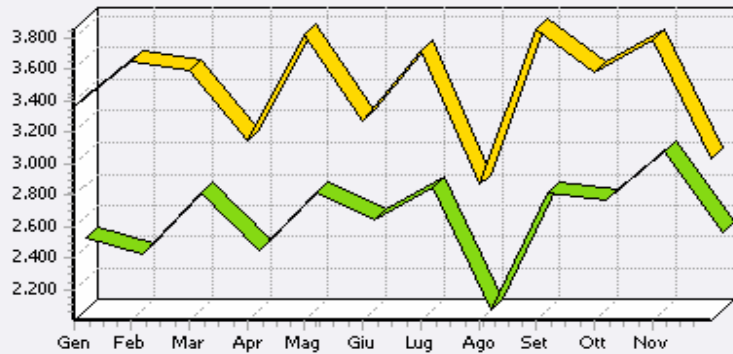

Mese	Accessi unici
Gennaio	3.359
Febbraio	3.645
Marzo	3.594
Aprile	3.143
Maggio	3.820
Giugno	3.273
Luglio	3.720
Agosto	2.876
Settembre	3.859
Ottobre	3.580
Novembre	3.788
Dicembre	3.028

**41.685**

**www.filtabruzzo.it**

Statistiche fornite da

Top 10 referrer anno 2007

Sito	Visite	Percentuale
<a href="http://www.google.it">www.google.it</a>	2.642	52,78%
<a href="http://search.alice.it">search.alice.it</a>	381	7,61%
<a href="http://www.cgil.it">www.cgil.it</a>	335	6,69%
<a href="http://www.filtcgil.it">www.filtcgil.it</a>	251	5,01%
<a href="http://www.google.com">www.google.com</a>	188	3,76%
<a href="http://www.abruzzo.cgil.it">www.abruzzo.cgil.it</a>	188	3,76%
<a href="http://search.msn.it">search.msn.it</a>	174	3,48%
<a href="http://www.filtabruzzo.com">www.filtabruzzo.com</a>	149	2,98%
<a href="http://it.search.yahoo.com">it.search.yahoo.com</a>	118	2,36%
<a href="http://search.msn.com">search.msn.com</a>	109	2,18%
<a href="http://search.live.com">search.live.com</a>	89	1,78%
altri referer	382	7,63%
<b>Totale</b>	<b>5.006</b>	